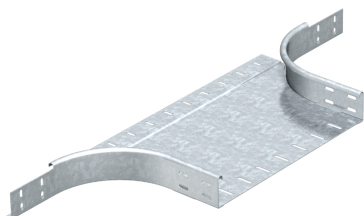

Т-образное/крестовое соединение 400-900 мм

Артикул: 7002394
Тип: RAA 640 FS

Соединение для горизонтального и вертикального использования. Для всех типов кабельных лотков, высота боковой стенки которых составляет 60 мм.

Размеры

Тип	Ширина, мм	Упаковка, шт.	Вес, кг/100 шт.	Арт. №
RAA 640 FS	400	1	220,000	7002394
RAA 650 FS	500	1	255,000	7002416
RAA 660 FS	600	1	285,000	7002432
RAA 640 FT	400	1	240,000	7121407
RAA 650 FT	500	1	280,000	7121504
RAA 660 FT	600	1	310,000	7121601
RAA 690 FT	900	1	527,000	7121609