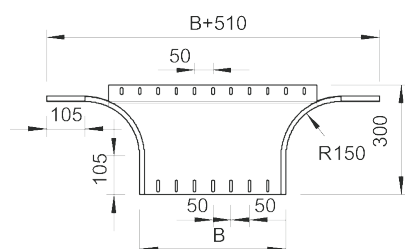

Т-образное/крестовое соединение 400-900 мм

Артикул: 7002394
Тип: RAA 640 FS

Соединение для горизонтального и вертикального использования. Для всех типов кабельных лотков, высота боковой стенки которых составляет 60 мм.

Размеры

Тип	Ширина, мм	Упаковка, шт.	Вес, кг/100 шт.	Арт. №
RAA 640 FS	400	1	220,000	7002394
RAA 650 FS	500	1	255,000	7002416
RAA 660 FS	600	1	285,000	7002432
RAA 640 FT	400	1	240,000	7121407
RAA 650 FT	500	1	280,000	7121504
RAA 660 FT	600	1	310,000	7121601
RAA 690 FT	900	1	527,000	7121609