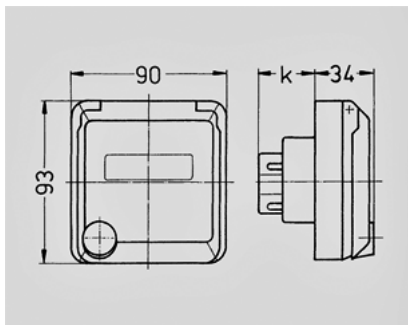

Сепек,

-

4145ME

-

	16 A
	5
	400 B
	6
	50-60
	IP 44

Чертеж 1 MB 318	A Полоса	16			32		
		3	4	5	3	4	5
Размеры, мм.	k	32	32	32	48	48	48
Клеммы для кабеля		1,5	1,5	1,5	2,5	2,5	2,5
сечением от до мм²		-4	-4	-4	-6	-6	-6