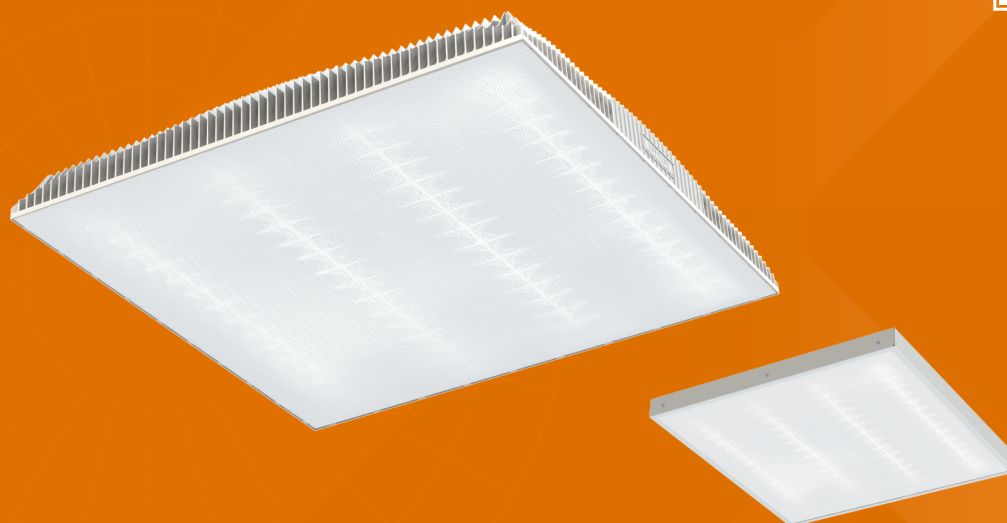

PATENTED

L-OFFICE EM
STANDART

L-office 32 Em Standart

Мощность 30 Вт
Пластиковый корпус
Металлический корпус
Аварийный блок
Диаграмма Д

Назначение

Светильник L-office 32 Em Standart предназначен для установки в помещениях торгово-офисного и административного назначения.

Аварийный блок (Em)

Светильник оснащен аварийным блоком, позволяющим при пропадании напряжения в сети работать 3 часа автономно. В аварийном режиме L-office 32 Em Standart обеспечивает освещение (200 лм), необходимое для эвакуации людей, завершения неотложных работ и т.п.

Корпус

Два варианта исполнения корпуса: пластик или металл. Корпус светильника, выполненный из пластика, позволяет сделать светильник в два раза легче существующих аналогов.

Оптика

Светорассеивающее призматическое стекло из полистирола обеспечивает качественное рассеивание света и равномерную освещенность.

Вес и габариты

Вес, кг: 2,2 / 3,5^м

Возможные опции светильника*

Smart DALI DMX512 0-10 (1-10) Матовое стекло Силикатное стекло^м

^мДля исполнения в металле
*Заказ светильника с дополнительными опциями требует дополнительного согласования с заводом.