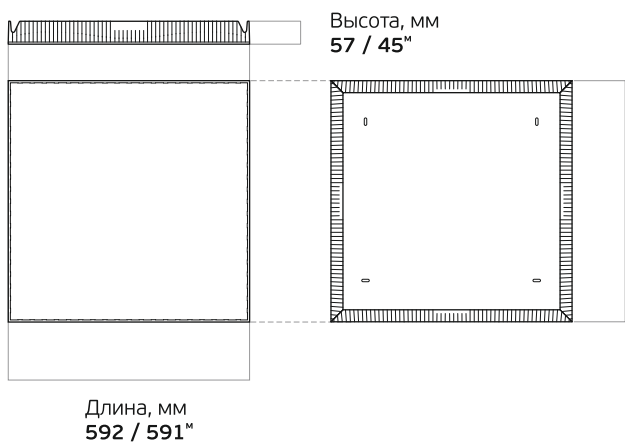

Вес и габариты

Вес, кг: 2,2 / 3,5^м

Возможные опции светильника*

Smart DALI DMX512 0-10 (1-10) Матовое стекло Силикатное стекло^м

^мДля исполнения в металле
*Заказ светильника с дополнительными опциями требует дополнительного согласования с заводом.