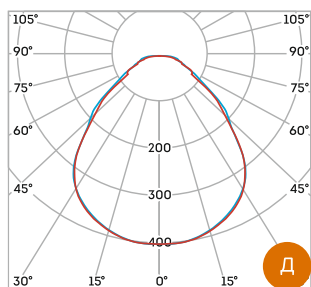

Косинусная диаграмма

Артикул	Мощность, Вт	Световой поток, лм	Диаграмма	Цветовая t, К	Материал корпуса
111203000852601	30	3900	Д	5000	пластик
111203000842601	30	3900	Д	4000	пластик
111103000852601	30	3900	Д	5000	металл
111103000842601	30	3900	Д	4000	металл