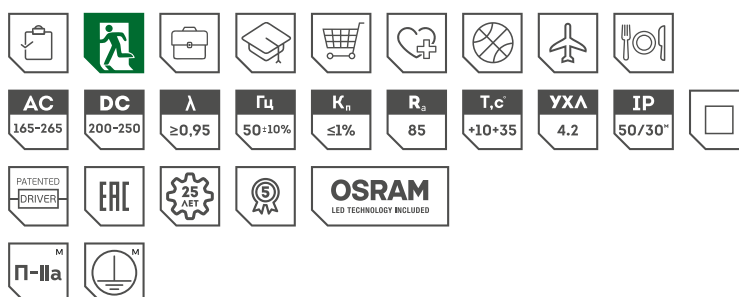

PATENTED

L-OFFICE EM
STANDART

L-office 32 Em Standart

Мощность 30 Вт
Пластиковый корпус
Металлический корпус
Аварийный блок
Диаграмма Д

Назначение

Светильник L-office 32 Em Standart предназначен для установки в помещениях торгово-офисного и административного назначения.

Аварийный блок (Em)

Светильник оснащен аварийным блоком, позволяющим при пропадании напряжения в сети работать 3 часа автономно. В аварийном режиме L-office 32 Em Standart обеспечивает освещение (200 лм), необходимое для эвакуации людей, завершения неотложных работ и т.п.