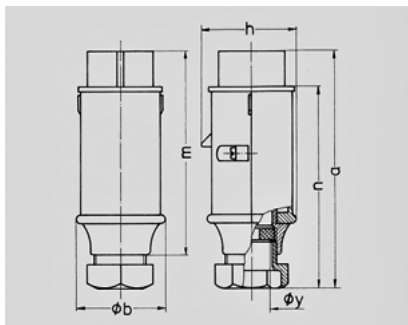

- **656A**

	16 A
	2 .
	40-50 B
	50-60
	12
T	
	IP 44

Чертеж 2 MB 158	A Полоса	16		32	
		2	3	2	3
Размеры, мм.	a	150	150	150	150
	b	55	55	55	55
	h	58	58	58	58
	m	128	128	128	128
	n	130	130	130	130
	y	24,7	24,7	24,7	24,7
Клеммы для кабеля		4	4	4	4
сечением от до мм ²		—10	—10	—10	—10