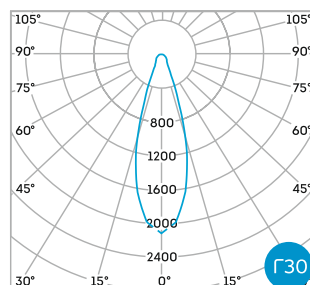

Глубокая диаграмма