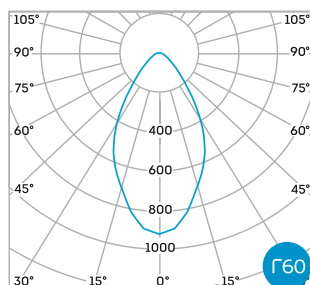

Глубокая диаграмма