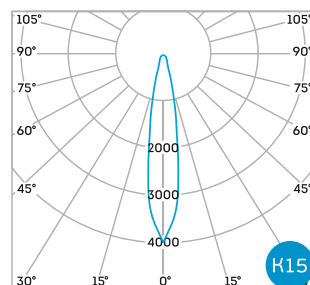

Концентрированная диаграмма

Артикул	Мощность, Вт	Световой поток, лм	Цветовая t, К	Диаграмма	Крепление
410020	50	6600	5000	Д	подвесное
522106000841300	50	6600	4000	Д	подвесное
522106000851200	50	6600	5000	Д	поворотное
522106000841200	50	6600	4000	Д	поворотное
410023	50	6648	5000	Г60	подвесное
522106006741300	50	6648	4000	Г60	подвесное
522106006751200	50	6648	5000	Г60	поворотное
522106006741200	50	6648	4000	Г60	поворотное
410022	50	6660	5000	Г30	подвесное
522106004741300	50	6660	4000	Г30	подвесное
522106004751200	50	6660	5000	Г30	поворотное
522106004741200	50	6660	4000	Г30	поворотное
410021	50	6625	5000	К15	подвесное
522106002741300	50	6625	4000	К15	подвесное
522106002751200	50	6625	5000	К15	поворотное
522106002741200	50	6625	4000	К15	поворотное