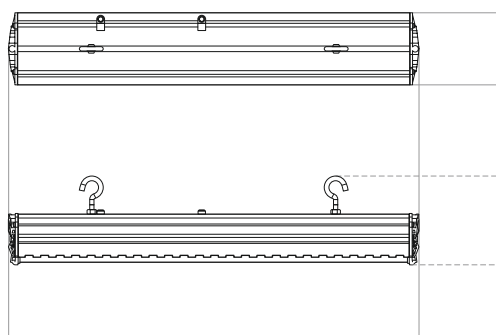

### Виды креплений

Светильник имеет два варианта крепления - подвесное и поворотное.

Косинусная диаграмма

Глубокая диаграмма

Глубокая диаграмма

Концентрированная диаграмма

Артикул	Мощность, Вт	Световой поток, лм	Цветовая t, К	Диаграмма	Крепление
410020	50	6600	5000	Д	подвесное
522106000841300	50	6600	4000	Д	подвесное
522106000851200	50	6600	5000	Д	поворотное
522106000841200	50	6600	4000	Д	поворотное
410023	50	6648	5000	Г60	подвесное
522106006741300	50	6648	4000	Г60	подвесное
522106006751200	50	6648	5000	Г60	поворотное
522106006741200	50	6648	4000	Г60	поворотное
410022	50	6660	5000	Г30	подвесное
522106004741300	50	6660	4000	Г30	подвесное
522106004751200	50	6660	5000	Г30	поворотное
522106004741200	50	6660	4000	Г30	поворотное
410021	50	6625	5000	К15	подвесное
522106002741300	50	6625	4000	К15	подвесное
522106002751200	50	6625	5000	К15	поворотное
522106002741200	50	6625	4000	К15	поворотное

## Вес и габариты

Длина, мм  
524

Ширина, мм  
93

Ширина, мм  
93

Высота, мм  
125

Ширина, мм  
93

Высота, мм  
148

Вес, кг: 1,3