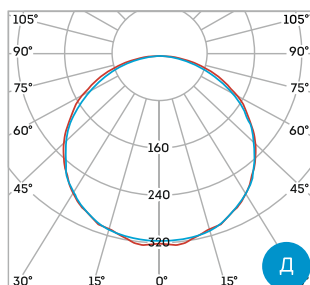

Косинусная диаграмма