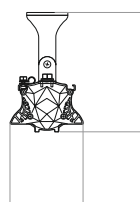

### Виды креплений

Светильник имеет два варианта крепления - подвесное и поворотное.

Косинусная диаграмма

Глубокая диаграмма

Глубокая диаграмма

Концентрированная диаграмма

Артикул	Мощность, Вт	Световой поток, лм	Цветовая t, К	Диаграмма	Крепление
410020	50	6600	5000	Д	подвесное
522106000841300	50	6600	4000	Д	подвесное
522106000851200	50	6600	5000	Д	поворотное
522106000841200	50	6600	4000	Д	поворотное
410023	50	6648	5000	Г60	подвесное
522106006741300	50	6648	4000	Г60	подвесное
522106006751200	50	6648	5000	Г60	поворотное
522106006741200	50	6648	4000	Г60	поворотное
410022	50	6660	5000	Г30	подвесное
522106004741300	50	6660	4000	Г30	подвесное
522106004751200	50	6660	5000	Г30	поворотное
522106004741200	50	6660	4000	Г30	поворотное
410021	50	6625	5000	К15	подвесное
522106002741300	50	6625	4000	К15	подвесное
522106002751200	50	6625	5000	К15	поворотное
522106002741200	50	6625	4000	К15	поворотное

## Вес и габариты

Длина, мм  
524

Ширина, мм  
93

Ширина, мм  
93

Высота, мм  
125

Ширина, мм  
93

Высота, мм  
148

Вес, кг: 1,3