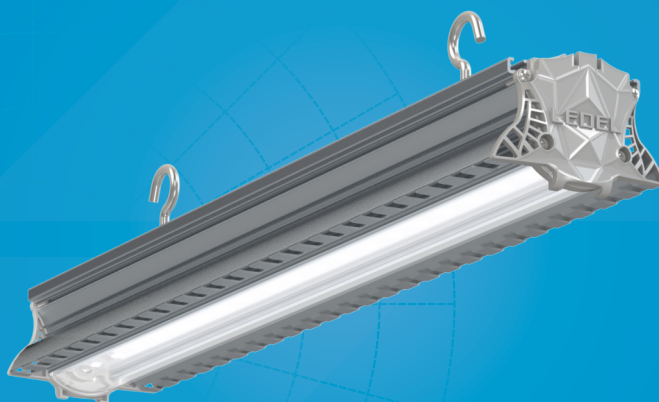

PATENTED

L-INDUSTRY
TURBINE

L-industry 60 Turbine

Мощность 50 Вт
Диаграмма Д, Г60, Г30, К15