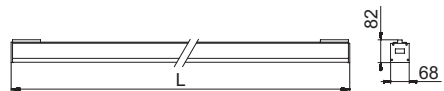

Коннектор 1602/VCB-M

Коннектор 1602/AB

1600/TSB

1600/T

Наименование	Размеры, мм	
	L	
DC045-20 Liner M	606	
DC045-40 Liner M	1200	
DC045-50 Liner M	1498	

Наименование	Код	Световой поток, лм		Масса, кг
		лм	кг	
DC045-20-101 Liner M	1121120101	2170	1.40	
DC045-20-102 Liner M	1121120102	2280	1.40	
DC045-40-101 Liner M	1121140101	4340	2.70	
DC045-40-102 Liner M	1121140102	4560	2.70	
DC045-50-101 Liner M	1121150101	5425	3.40	
DC045-50-102 Liner M	1121150102	5700	3.40	