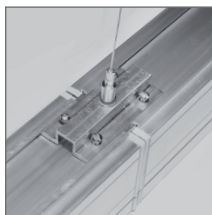

Комфортный свет.

Соединение в линию.

Соединение при монтаже в линию

Коннектор 1600/GB (входит в комплект)

Крепление на тросовый подвес

Коннектор 1601/VCB-M

**МОДИФИКАЦИИ**

**Первая цифра:**