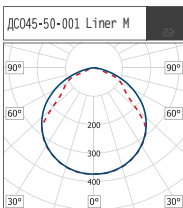

Коннектор 1602/VCB-M

Коннектор 1602/AB

1600/TSB

1600/T

Наименование	Размеры, мм	
	L	
DC045-20 Liner M	606	
DC045-40 Liner M	1200	
DC045-50 Liner M	1498	

Наименование	Код	Световой поток, лм		Масса, кг
		лм	кг	
DC045-20-101 Liner M	1121120101	2170	1.40	
DC045-20-102 Liner M	1121120102	2280	1.40	
DC045-40-101 Liner M	1121140101	4340	2.70	
DC045-40-102 Liner M	1121140102	4560	2.70	
DC045-50-101 Liner M	1121150101	5425	3.40	
DC045-50-102 Liner M	1121150102	5700	3.40	