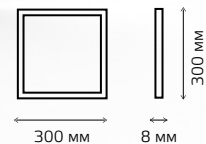

ПАНЕЛЬ НАКЛАДНАЯ

- ✓ Идеально подходит для освещения рабочей поверхности на кухне
- ✓ Крепление на магнитах
- ✓ Драйвер в комплекте

Артикул	Мощность, Вт	Цветовая температура, К	Световой поток, лм	Рабочее напряжение, В	Количество в упаковке
846511210	10	4200	750	AC185-265	1/4
846511212	12	4200	900	AC185-265	1/4