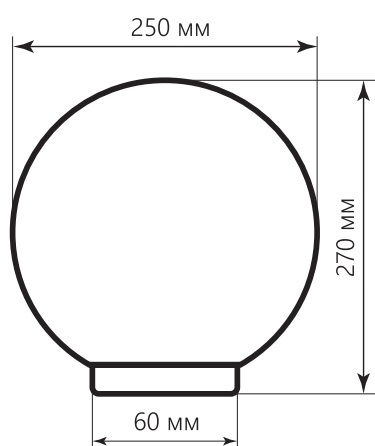

Плафон светильника выполнен из ПММА (полиметилметакрилат), который отличается особой прочностью и долговечностью, является одним из лучших антивандальных материалов. В светильник можно ставить светодиодные лампы повышенной яркости, устанавливая его на опоры и кронштейны диаметром 60мм. Материал основания - поликарбонат. Поставляется в комплекте с керамическим патроном E27.

EAC IP44

www.feron.ru

Наименование:	НТУ-01-60-251	НТУ-01-60-253	НТУ-02-60-255
Артикул:	11564	11565	11568
Макс. мощность:	60W		
Напряжение:	230V / 50Hz		
Патрон:	E27		
Способ монтажа:	на столб		
Материал рассеивателя:	полиметилметакрилат		
Цвет:	молочно-белый	золотой	дымчатая призма
Температурный режим:	-60...+40°C		