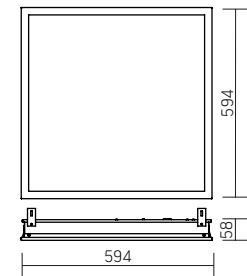

Varton для Vector®

594×594×58mm

Размер упаковки светильника:
627×614×62mm
PF ≥ 0,95

Артикул	Мощность	Цветовая температура	Световой поток*
V1-A1-00072-10HGD-2003630	36W	3000K	3800 lm
V1-A1-00072-10HGD-2003640	36W	4000K	4000 lm
DALI V1-A1-00072-10HGD-2003630	36W	3000K	3800 lm
DALI V1-A1-00072-10HGD-2003640	36W	4000K	4000 lm