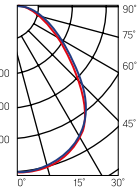

Автономный аварийный светильник постоянного действия

Драйвер аварийного питания, аккумулятор на 1 час автономной работы в комплекте

Соответствие:
ГОСТ IEC 60598-2-22-2012 «Светильники. Часть 2-22. Частные требования. Светильники для аварийного освещения»
СП 52.13330.2011 «Естественное и искусственное освещение»
(актуализированная редакция СНиП 23.05-95)

Артикул	Мощность	Цветовая температура	Световой поток*
V1-A1-00072-10HGA-2003630	36W	3000K	3800 lm
V1-A1-00072-10HGA-2003640	36W	4000K	4000 lm