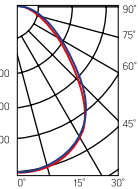

Varton для Vector®

594×594×58mm

Размер упаковки светильника:
627×614×62mm
PF ≥ 0,95

Артикул	Мощность	Цветовая температура	Световой поток*
V1-A1-00072-10HGD-2003630	36W	3000K	3800 lm
V1-A1-00072-10HGD-2003640	36W	4000K	4000 lm
DALI V1-A1-00072-10HGD-2003630	36W	3000K	3800 lm
DALI V1-A1-00072-10HGD-2003640	36W	4000K	4000 lm