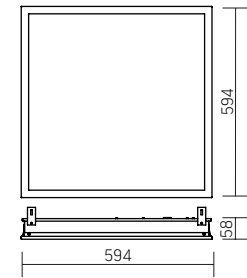

Varton для Vector®

594×594×58mm

Размер упаковки светильника:
627×614×62mm
PF ≥ 0,95

Артикул	Мощность	Цветовая температура	Световой поток*
V1-A1-00072-10HGD-2003630	36W	3000K	3800 lm
V1-A1-00072-10HGD-2003640	36W	4000K	4000 lm
DALI V1-A1-00072-10HGD-2003630	36W	3000K	3800 lm
DALI V1-A1-00072-10HGD-2003640	36W	4000K	4000 lm