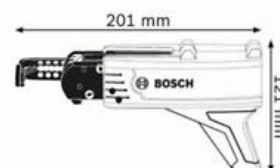

Значения шума/вибрации

Уровень шума	Стандартный A-скорректированный уровень шума электроинструмента составляет: уровень звукового давления — дБ (A); уровень звуковой мощности — дБ(A). Поправочный коэффициент K= дБ.

**HEAVY
DUTY**