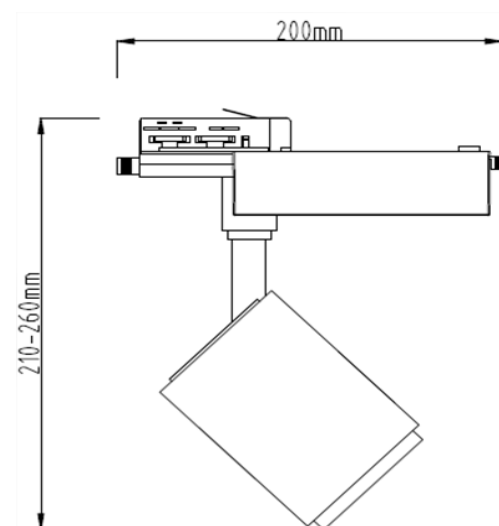

НОВИНКА 2017 года!

Светодиодный трековый светильник VIVO LUCE

ТЕМПО 3 LED

Сводная таблица основных характеристик

Модель	LED чип	Рабочий ток, А	Индекс цвето-передачи, Ra	Тцв, К	Световой поток свет-ка, лм	Потребляемая мощность свет-ка, Вт	Угол излучения
ТЕМПО 3 LED	CITIZEN	1.05	80	2700	3480	45	45°
	CITIZEN	1.05	80	3000	3720	45	
	CITIZEN	1.05	80	4000	3975	45	