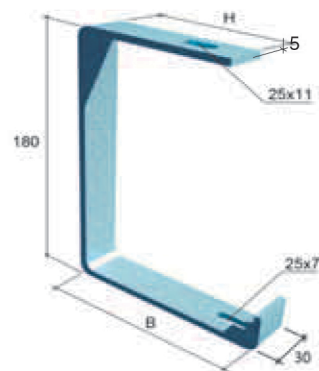

SPV
C-образный подвес

Подвес подходит ко всем типам кабельных лотков.
Используется как самостоятельный подвес.
и совместно со шпильками М6, М8 и М10.
Исполнение: Гальваническое цинковое покрытие.
Вариант исполнения: Горячая оцинковка, порошковая.
окраска по цветам RAL.

Код	Артикул	В, мм	Нагрузка, кг	Ед. изм.	Вес, кг/шт.	Упаковка, шт.
0471	SPV100	105	130	шт.	0,44	50
0470	SPV150	155	115	шт.	0,53	40
0472	SPV200	205	100	шт.	0,62	30
0473	SPV300	305	35	шт.	0,78	10