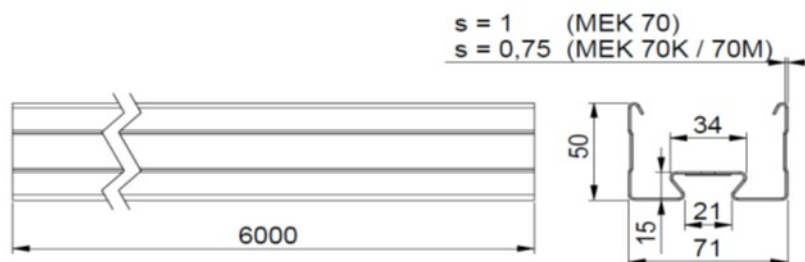

Паспорт

Короб для электропроводки и крепления светильников МЕК 70 L=6000 М,
код 1449317 (УХЛ 3 ГОСТ 15150-69)

Назначение. Короб предназначен для прокладки электропроводки и монтажа к нему светильников

1. Чертёж

2. Технические характеристики и условия эксплуатации

Короб для электропроводки и крепления к нему светильников МЕК 70 L=6000 М	Код 1449315
Габаритные размеры, мм	
длина	6000
ширина	71
высота	50
толщина	1
Масса, кг/м	1,3
Тип обработки	Горячеоцинкованная тонколистовая сталь, окрашена RAL9010
Срок службы	25 лет при эксплуатации в закрытых, сухих помещениях
Гарантия	1 год
Упаковка	168 м на паллете
Кол-во изделий на которое распространяется паспорт	Серийное производство