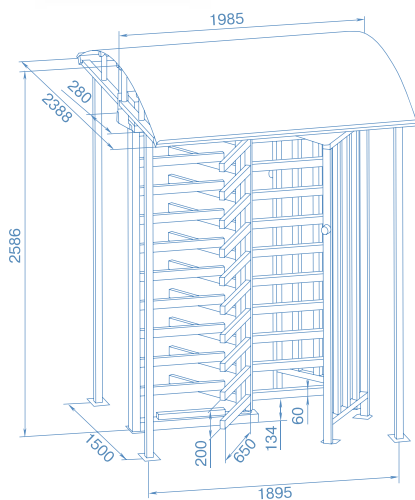

ТУРНИКЕТЫ ОГРАЖДЕНИЯ ЗАМКИ

PERCo-RTD-15

полноростовый роторный турникет

Назначение

Турникеты серии PERCo-RTD-15 предназначены для полного перекрытия зоны прохода.

Состав

- турникет со встроенной электроникой управления
- пульт дистанционного управления
- крыша (поставляется опционально)
- монтажная рама (поставляется опционально)

Применение

Полноростовый турникет применяется для управления доступом на объектах с повышенными требованиями к контролю доступа и необходимостью полного перекрытия зоны прохода по высоте.

Предназначен для эксплуатации как внутри помещения, так и на открытом воздухе.