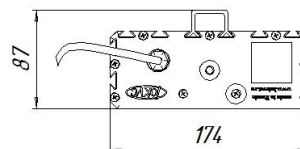

Светильник УСС 24 с 2Ех маркировкой
потолочное крепление