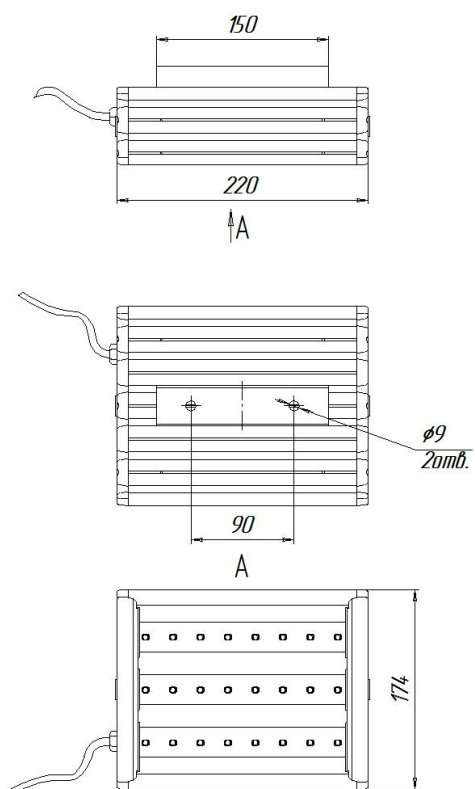

### Размеры

Без упаковки, с консольным креплением, мм	220x174x152	Без упаковки, с креплением скоба, мм	268x214x98
Без упаковки, с креплением трос, мм	220x205x112	Без упаковки, с потолочным креплением, мм	220x205x87
Объём в упаковке, с консольным креплением, м <sup>3</sup>	0,009	Объём в упаковке, с креплением скоба, м <sup>3</sup>	0,006
Объём в упаковке, с креплением трос, м <sup>3</sup>	0,006	Объём в упаковке, с потолочным креплением, м <sup>3</sup>	0,006
Размеры в упаковке, с консольным креплением, мм	265x190x170	Размеры в упаковке, с креплением скоба, мм	350x185x85
Размеры в упаковке, с потолочным креплением, мм	350x185x85		

### Чертежи

Светильник УСС 24 с 2Ех маркировкой  
крепление скоба

Светильник УСС 24 с 2Ех маркировкой  
потолочное крепление

Светильник УСС 24 с 2Ех маркировкой  
консольное крепление