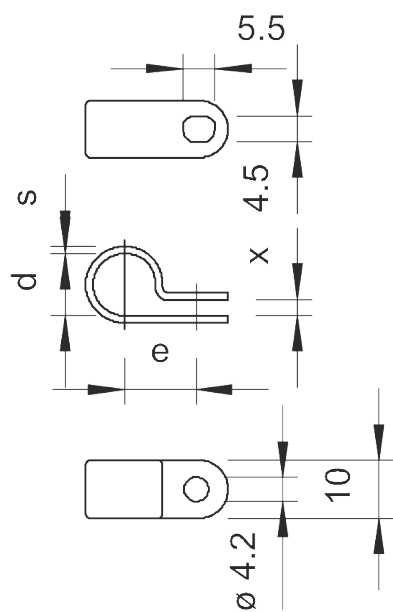

Крепежная скоба (типа серьга)

Артикул: 2222035

Тип: 255 3.2 LGR

Зажимная скоба 3.2 мм

Размеры

Тип	Для кабеля Ø, мм	Цвет	Упаковка, шт.	Вес, кг/100 шт.	Арт. №
255 3.2 LGR	3,2	Light grey	100	0,031	2222035
255 5.2 LGR	5,2	Light grey	100	0,038	2222051
255 6.5 LGR	6,5	Light grey	100	0,045	2222078
255 8 LGR	8	Light grey	100	0,054	2222086
255 9.5 LGR	9,5	Light grey	100	0,063	2222094
255 11 LGR	11	Light grey	100	0,073	2222116
255 12.5 LGR	12,5	Light grey	100	0,078	2222124
255 14 LGR	14	Light grey	100	0,103	2222140
255 16 LGR	16	Light grey	100	0,126	2222167
255 17.5 LGR	17,5	Light grey	100	0,123	2222175