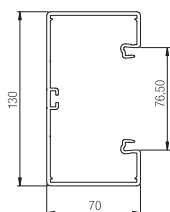

Короб Rapid 80 для монтажа электроустановочных изделий, тип GKH70130

Тип	Цвет	Длина мм	Уп. м	Вес кг/100 м	Арт.-№
GKH-70130RW	белоснежный	2000	8	121,000	6114200
PC/ABS Поликарбонат/акрилонитрил-бутадиен-стирол					€/м

Короб Rapid 80 для монтажа электроустановочных изделий GKH из пластика без содержания галогенов, подходит для крепления к стене или настенной консоли. Крепление осуществляется за счет перфорации короба. Короб GKH для монтажа электроустановочных изделий имеет на дне С-образный профиль для установки разделительной перегородки из пластика. В монтажных коробках серии 71GD могут устанавливаться различные механизмы (розетки, выключатели и т.д.), а также изделия серии Modul 45. Системное отверстие составляет 80 мм. С одной стороны секции кабельного короба установлены 2 муфты.

Монтажная коробка, одинарная

Тип	Цвет	Уп. шт.	Вес кг/100 шт.	Арт.-№
71GD6	серый	5	5,600	6288610
PA полиамид				€/шт.

Монтажная коробка для установки различных устройств, со съемным основанием, с отверстиями для кабеля диаметром до 14 мм.