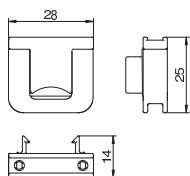

Фиксатор для разгрузки кабеля от натяжения

Тип	Уп. шт.	Вес кг/100 шт.	Арт.-№
7ZE	50	0,700	6288790
PA полиамид			€/шт.

Фиксатор для разгрузки кабеля от натяжения, подходит для установки в монтажных коробках 7GD... и 71GD....

Крышка (гладкая)