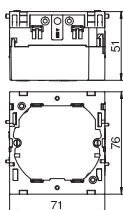

Тип	Цвет	Уп. шт.	Вес кг/100 шт.	Арт.-№
71GD6	серый	5	5,600	6288610
PA полиамид				€/шт.

Монтажная коробка для установки различных устройств, со съемным основанием, с отверстиями для кабеля диаметром до 14 мм.

Монтажная коробка, двойная