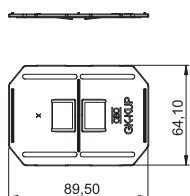

Муфта (соединитель коробов)

Тип	Цвет	Вес Уп. кг/100 т.е. упак. ед-ц	Арт.-№
GK-KUP	светло-серый	1 | 2,140	6274650
ABS/ASA акрилонитрил-бутадиен-стирол			€/т.е.

Муфта для соединения короба при получении необходимой длины. Пара муфт входит в комплект поставки и уже установлена заранее на заводе в профиль короба.

Монтажная коробка, одинарная