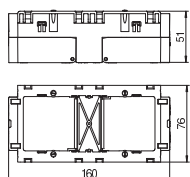

Тип	Цвет	Уп. шт.	Вес кг/100 шт.	Арт.-№
71GD7	серый	2	11,000	6288611
PA полиамид				€/шт.

Монтажная коробка для различных серий выключателей и розеток, подходит для установки 2 отдельных устройств или многосекционной розетки.