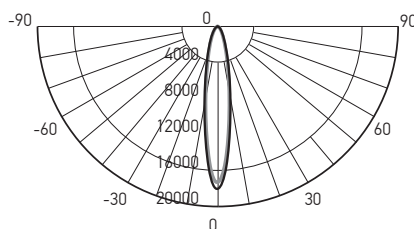

СПЕКТР ИЗЛУЧЕНИЯ РОЗОВОГО ЦВЕТА

НАПРАВЛЕННЫЙ СВЕТ

PTR 0730 FOOD MEAT BL

PTR 0730 FOOD MEAT WH

ТЕХНИЧЕСКИЕ ХАРАКТЕРИСТИКИ

- Источник света: светодиоды COB
- Материал корпуса: алюминий
- Цвет корпуса: черный
- Материал рассеивателя: поликарбонат
- Угол светораспределения: 24°
- Входное напряжение / частота: 180–250 В / 50 Гц
- Тип шины: однофазная
- Коэффициент пульсации: < 5 %
- Коэффициент мощности: $\cos \phi > 0,60$
- Температура эксплуатации: $-20^{\circ} \dots +40^{\circ} \text{C}$
- Срок службы светодиодов: 35 000 часов
- Гарантийный срок: 2 года

PTR 0730 FOOD MEAT 30w

Код для заказа	Штрих-код	Артикул	Мощность, Вт	Световой поток, лм	Размеры, АхВхС, мм	Вес, кг	Упаковна., шт.
5026605	4895205026605	PTR 0730 FOOD MEAT 30w 24° BL IP40	30	1800	76x160x128	0,395	1/40
5026629	4895205026629	PTR 0730 FOOD MEAT 30w 24° WH IP40	30	1800	76x160x128	0,395	1/40