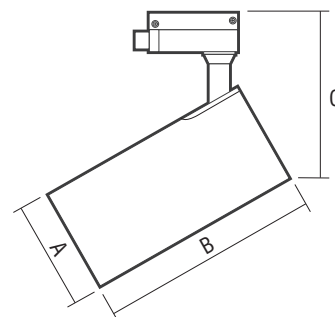

СПЕКТР ИЗЛУЧЕНИЯ РОЗОВОГО ЦВЕТА

НАПРАВЛЕННЫЙ СВЕТ

PTR 0730 FOOD MEAT BL

PTR 0730 FOOD MEAT WH

ТЕХНИЧЕСКИЕ ХАРАКТЕРИСТИКИ

- Источник света: светодиоды COB
- Материал корпуса: алюминий
- Цвет корпуса: черный
- Материал рассеивателя: поликарбонат
- Угол светораспределения: 24°
- Входное напряжение / частота: 180–250 В / 50 Гц
- Тип шины: однофазная
- Коэффициент пульсации: < 5 %
- Коэффициент мощности: $\cos \phi > 0,60$
- Температура эксплуатации: $-20^{\circ} \dots +40^{\circ} \text{C}$
- Срок службы светодиодов: 35 000 часов
- Гарантийный срок: 2 года

PTR 0730 FOOD MEAT 30w

Код для заказа	Штрих-код	Артикул	Мощность, Вт	Световой поток, лм	Размеры, АхВхС, мм	Вес, кг	Упаковна., шт.
5026605	4895205026605	PTR 0730 FOOD MEAT 30w 24° BL IP40	30	1800	76x160x128	0,395	1/40
5026629	4895205026629	PTR 0730 FOOD MEAT 30w 24° WH IP40	30	1800	76x160x128	0,395	1/40