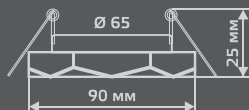

## BL054

LED

Тип лампы	GU5.3
Максимальная мощность	50 Вт
Степень защиты	IP20
Материал	стекло
Цвет	кристалл/хром
Цвет свечения	холодный белый
Количество в упаковке	1/40

ЛАМПА

СВЕТОДИОДНАЯ  
ПОДСВЕТКА