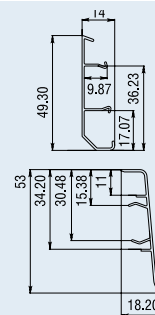

РКП-47М венге на темной основе

Электротехнический плинтус из ПВХ
 Размеры, мм 10x50x2500
 Количество в упаковке, м 50

РКП-38М бук на светлой основе

Электротехнический плинтус из ПВХ
 Размеры, мм 10x50x2500
 Количество в упаковке, м 50

Аксессуары для кабельного плинтуса

УВШ-РКП

Угол внешний для кабельного плинтуса
 Количество в упаковке, шт. 90x10

УВН-РКП

Угол внутренний для кабельного плинтуса
 Количество в упаковке, шт. 132x10

ЗГЛ-РКП-Л

Заглушка левая для кабельного плинтуса
 Количество в упаковке, шт. 180x10