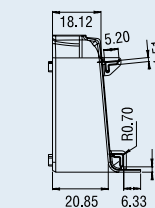

РКП-47М венге на темной основе

Электротехнический плинтус из ПВХ
 Размеры, мм 10x50x2500
 Количество в упаковке, м 50

РКП-38М бук на светлой основе

Электротехнический плинтус из ПВХ
 Размеры, мм 10x50x2500
 Количество в упаковке, м 50

Аксессуары для кабельного плинтуса

УВШ-РКП

Угол внешний для кабельного плинтуса
 Количество в упаковке, шт. 90x10

УВН-РКП

Угол внутренний для кабельного плинтуса
 Количество в упаковке, шт. 132x10

ЗГЛ-РКП-Л

Заглушка левая для кабельного плинтуса
 Количество в упаковке, шт. 180x10