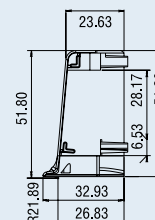

РКП-47М венге на темной основе

Электротехнический плинтус из ПВХ
 Размеры, мм 10x50x2500
 Количество в упаковке, м 50

РКП-38М бук на светлой основе

Электротехнический плинтус из ПВХ
 Размеры, мм 10x50x2500
 Количество в упаковке, м 50

Аксессуары для кабельного плинтуса

УВШ-РКП

Угол внешний для кабельного плинтуса
 Количество в упаковке, шт. 90x10

УВН-РКП

Угол внутренний для кабельного плинтуса
 Количество в упаковке, шт. 132x10

ЗГЛ-РКП-Л

Заглушка левая для кабельного плинтуса
 Количество в упаковке, шт. 180x10