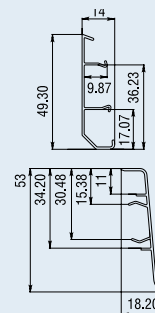

РКП-47М венге на темной основе

Электротехнический плинтус из ПВХ
 Размеры, мм 10x50x2500
 Количество в упаковке, м 50

РКП-38М бук на светлой основе

Электротехнический плинтус из ПВХ
 Размеры, мм 10x50x2500
 Количество в упаковке, м 50

Аксессуары для кабельного плинтуса

УВШ-РКП

Угол внешний для кабельного плинтуса
 Количество в упаковке, шт. 90x10

УВН-РКП

Угол внутренний для кабельного плинтуса
 Количество в упаковке, шт. 132x10

ЗГЛ-РКП-Л

Заглушка левая для кабельного плинтуса
 Количество в упаковке, шт. 180x10