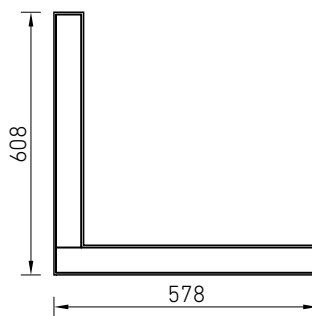

LINER/S LED TH Подвесные/накладные светодиодные световые линии

PATENTED

LINER/S CC LED TH

LINER/S D/DR LED TH

	A	B*
LINER/S DR LED 600	562	572
LINER/S DR LED 1200	1123	1133

* размер светильника с торцевыми крышками

О продукте

Модульная светодиодная система для подвесного и накладного монтажа. Решение для освещения офисных и учебных помещений, кабинетов и переговорных, холлов и фойе. Стильный дизайн и комфортный свет, удобный монтаж и энергоэффективность до 100 лм/Вт - неоспоримые аргументы в пользу LINER LED TH. Ширина линии составляет 6 см.

NEW

Установка

Подвешивается на тросах к потолку (max 2 м) или устанавливается непосредственно на опорную поверхность. Комплект подвеса необходимо заказать отдельно (код заказа 2477000020). Возможна как одиночная установка, так и соединение светильников в бестеневые линии. LINER/S D LED TH - светильник для одиночной установки. LINER/S DR LED TH - светильник для установки в линию. Для версий DR/CC необходимо заказать комплект торцевых крышек и рассеиватель необходимой длины. Максимальное количество светильников, установленных в линию - 50 шт. С помощью угловых элементов (LINER/S CC LED 600 TH 4000K) могут создаваться линии под углом 90°.