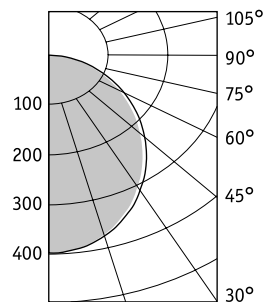

LINER/S CC LED 600 TH