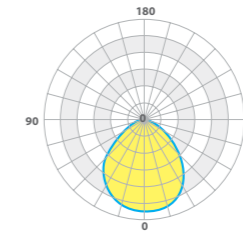

КСС ТИП «Д»

ОПЦИИ

- Блок аварийного питания (БАП), арт.: LE 0274
- 3d опаловый рассеиватель 600x600 мм, арт.: LE1761
- Диммируемый источник питания 1-10В, арт.: LE 0757
- Диммируемый источник питания DALI, арт.: LE 0973