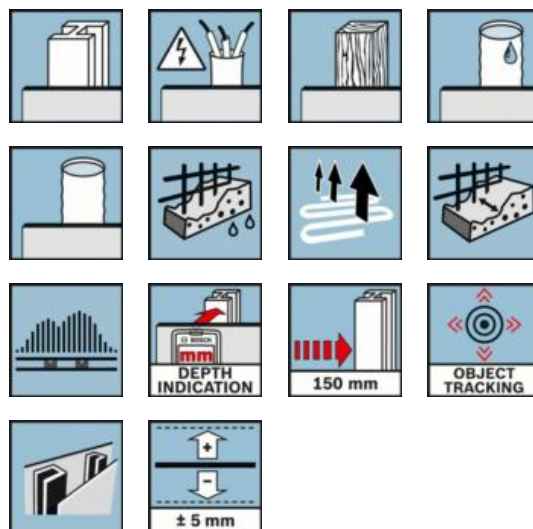

0 601 010 008 – Детектор D-tect 150 SV

Material number	0 601 010 008
EAN	3165140648967
Номер инструмента без принадлежностей	3601K10008
4 батареи 1,5 В	✓
Карта с описанием быстрого ввода в эксплуатацию	✓
Чехол	✓
Упаковка (Д/Ш/В)	0x0x0 мм

Технические данные

Технические характеристики

Обнаруживаемые материалы	Пластиковые трубы, черные металлы, цветные металлы, деревянные опорные конструкции, электропроводка
Макс. глубина обнаружения	150 мм
Макс. глубина обнаружения стали	150 мм
Макс. глубина обнаружения меди	150 мм
Глубина обнаружения электропроводки, макс.	60 мм
Глубина обнаружения древесины, макс.	40 мм
Точность	± 5 мм
Автоматика отключения, ок.	5 мин
Источники питания	4 x 1,5 В LR6 (AA)
Вес, ок.	0.65 кг
Длина	220 мм
Ширина	97 мм
Высота	120 мм
Защита от пыли и водяных брызг	IP 54
Дополнительная функция	Сигнальный режим, надежное обнаружение объектов во влажном бетоне

Дополнительные преимущества

- Индикация глубины залегания объекта позволяет легко обнаружить бетонные перекрытия
- Сигнальный режим (Signal View/SV) покажет с максимальной точностью объекты, расположенные вплотную друг к другу
- Специалист по поиску арматурных стержней в бетоне с тремя режимами работы
- Режим линейки: определение расстояния до объекта, точная маркировка местоположения объекта на стене
- Не требует калибровки