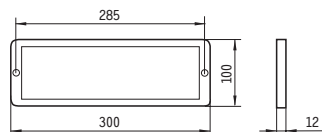

ТЕХНИЧЕСКИЕ ДАННЫЕ:

LED: 1.0 Вт.

Клеммная колодка: 2 x 2,5 мм².

Дистанция распознавания: 30 м.

УСТАНОВКА

Крепление непосредственно на стене.

РАСШИФРОВКА МОДИФИКАЦИЙ

Первая цифра

7 - постоянный.

Вторая цифра (цвет корпуса):

4 - белый.

Наименование	Код	Тип лампы	Масса, кг
ДБ075-1-740 Exit	1075010740	LED	0.20