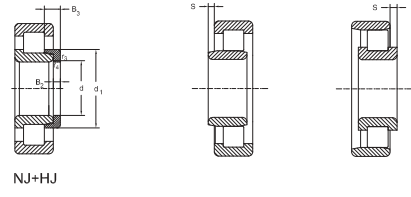

Однорядные подшипники с цилиндрическими роликами

Table with columns: Размеры (d, E, F, d1, D1, B2, B3), Упорное кольцо (Обозначение), and Масса (Подшипник, Упорное кольцо, кг). Rows list models for series 20 and 25.

Однорядные подшипники с цилиндрическими роликами

Однорядные подшипники с цилиндрическими роликами

Table with columns: Размеры (d, D, B, r1, r2, r3, r4, S), Баз. рад. нагрузка (дин, кг, стат, C0), Предельная скорость (смазка, масло), and Обозначение. Rows include bearings like NUP2305 E, NU405 M, NJ206 E, etc.

Table with columns: Размеры (d, E, F, d1, D1, B2, B3), Упорное кольцо (Обозначение), and Масса (Подшипник, Упорное кольцо). Rows include bearings like HJ405, HJ206 E, HJ306 E, etc.

Однорядные подшипники с цилиндрическими роликами

Table with columns: Размеры (d, E, F, d1, D1, B2, B3), Упорное кольцо (Обозначение), and Масса (Подшипник, Упорное кольцо). Rows include bearings like HJ406, HJ1007, HJ207 E, etc.