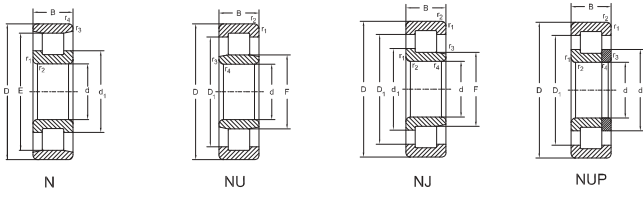

Однорядные подшипники с цилиндрическими роликами

Table with columns: Размеры (d, E, F, d1, D1, B2, B3), Упорное кольцо (Обозначение), and Масса (Подшипник, Упорное кольцо, кг). Rows list models for series 20 and 25.

Однорядные подшипники с цилиндрическими роликами

Однорядные подшипники с цилиндрическими роликами

Table with columns: Размеры (d, D, B, r1, r2, r3, r4, S), Баз. рад. нагрузка (дин, кг, стат, C0), Предельная скорость (смазка, масло), and Обозначение. Rows include bearings like NUP2305 E, NU405 M, NJ206 E, etc.

Table with columns: Размеры (d, E, F, d1, D1, B2, B3), Упорное кольцо (Обозначение), and Масса (Подшипник, Упорное кольцо). Rows include bearings like HJ405, HJ206 E, HJ306 E, etc.

Однорядные подшипники с цилиндрическими роликами