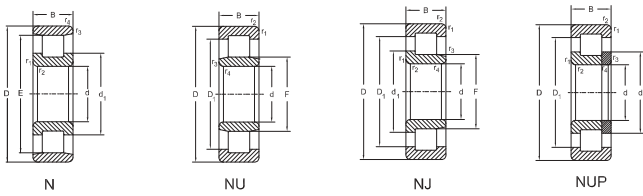

Однорядные подшипники с цилиндрическими роликами

Однорядные подшипники с цилиндрическими роликами

Table with columns: Размеры (d, D, B, r1, r2, r3, r4, S), Баз. рад. нагрузка (дин, кг, стат, C0), Предельная скорость (смазка, масло), and Обозначение. Rows include bearings like NUP2305 E, NU405 M, NJ206 E, etc.

Table with columns: Размеры (d, E, F, d1, D1, B2, B3), Упорное кольцо (Обозначение), and Масса (Подшипник, Упорное кольцо). Rows include bearings like HJ405, HJ206 E, HJ306 E, etc.

Однорядные подшипники с цилиндрическими роликами