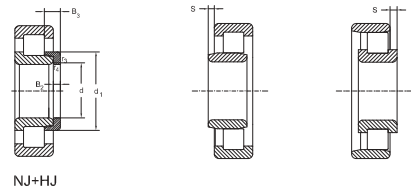

Table with columns: Размеры (d, E, F, d1, D1, B2, B3), Упорное кольцо (Обозначение), and Масса (Подшипник, Упорное кольцо). Rows include bearings like HJ405, HJ206 E, HJ306 E, etc.

Однорядные подшипники с цилиндрическими роликами

Однорядные подшипники с цилиндрическими роликами

Table with columns: Размеры (d, D, B, r1, r2, r3, r4, S), Баз. рад. нагрузка (дин, кг, стат, C0), Предельная скорость (смазка, масло), and Обозначение. Rows include bearings like N406 M, NU406 M, NJ207 E, etc.

Table with columns: Размеры (d, E, F, d1, D1, B2, B3), Упорное кольцо (Обозначение), and Масса (Подшипник, Упорное кольцо). Rows include bearings like HJ406, HJ1007, HJ207 E, etc.