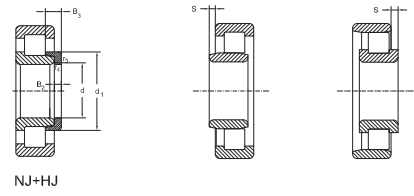

Однорядные подшипники с цилиндрическими роликами

Table with columns: Размеры (d, E, F, d1, D1, B2, B3), Упорное кольцо (Обозначение), and Масса (Подшипник, Упорное кольцо, кг). Rows list models for series 20 and 25.

Однорядные подшипники с цилиндрическими роликами

Однорядные подшипники с цилиндрическими роликами

Table with columns: Размеры (d, D, B, r1, r2, r3, r4, S), Баз. рад. нагрузка (дин, кг, стат, C0), Предельная скорость (смазка, масло), and Обозначение. Rows include bearings like NUP2305 E, NU405 M, NJ206 E, etc.

Table with columns: Размеры (d, E, F, d1, D1, B2, B3), Упорное кольцо (Обозначение), and Масса (Подшипник, Упорное кольцо). Rows include bearings like HJ405, HJ206 E, HJ306 E, etc.

Однорядные подшипники с цилиндрическими роликами