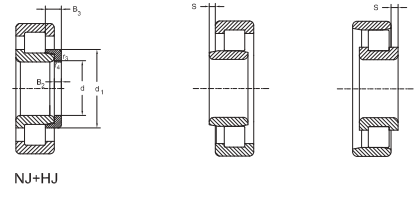

Однорядные подшипники с цилиндрическими роликами

Table with columns: Размеры (d, E, F, d1, D1, B2, B3), Упорное кольцо (Обозначение), and Масса (Подшипник, Упорное кольцо, кг). Rows list models for series 15 and 17.

Однорядные подшипники с цилиндрическими роликами

Table with columns: Размеры (d, D, B, r1, f1, r2, f2, S), Баз. рад. нагрузка (дин. C, стат. C0, кН), Предельная скорость (смазка, масло, мин^-1), and Обозначение. Rows list models for series 20 and 25.

Однорядные подшипники с цилиндрическими роликами

Table with columns: Размеры (d, E, F, d1, D1, B2, B3), Упорное кольцо (Обозначение), and Масса (Подшипник, Упорное кольцо, кг). Rows list models for series 20 and 25.