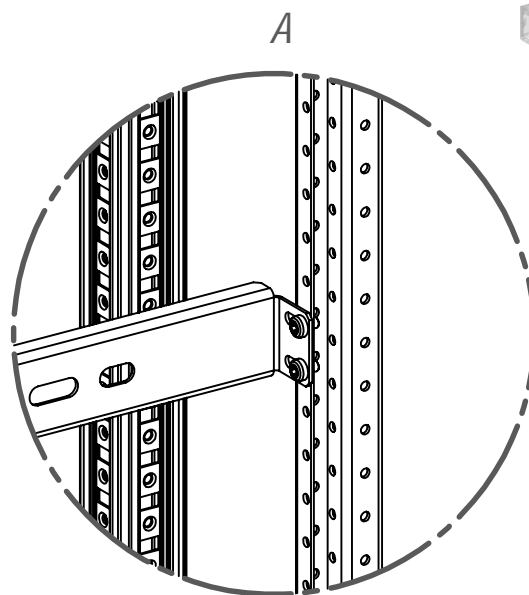

9СNB00000002193

№	Описание	Изображение	Кол.
1*	Профиль для установки распредел. шин		2
2*	Винт DIN7500 M6x10-Torx30		8

Инв. № подл.	Подп. и дата
Взам. инв. №	Инв. № дубл.
Подп. и дата	
Инв. № подл.	

Место и вариант установки комплекта RUCDB0002
выбирается индивидуально.