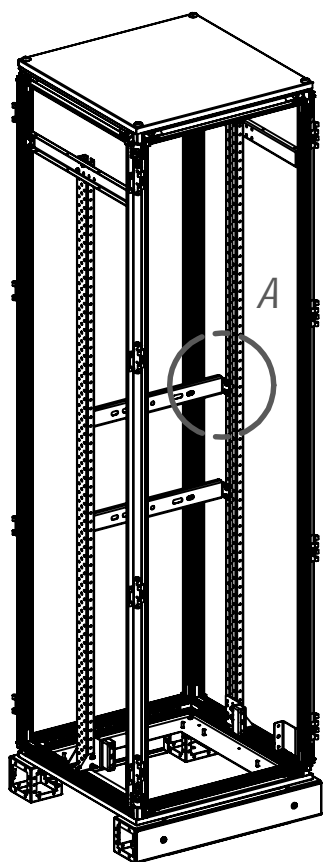

9СNB00000002193

№	Описание	Изображение	Кол.
1*	Профиль для установки распредел. шин		2
2*	Винт DIN7500 M6x10-Torx30		8

Инв. № подл.	Подп. и дата
Взам. инв. №	Инв. № дубл.
Подп. и дата	
Инв. № подл.	

Место и вариант установки комплекта RUCDB0002
выбирается индивидуально.