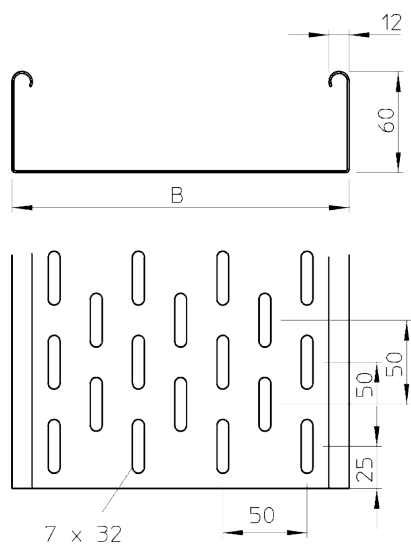

Листовой кабельный лоток SKS

Артикул: 6056735
Тип: SKS 610 VA4301

SKS 60 = Система кабельных лотков для больших нагрузок с высотой боковой стенки 60 мм.

Размеры

Тип	Ширина, мм	Толщина материала, мм	Упаковка, м	Вес, кг/100 м	Арт. №
SKS 610 VA4301	100	1,5	3	263,300	6056735
SKS 620 VA4301	200	1,5	3	356,670	6056737
SKS 630 VA4301	300	1,5	3	466,700	6056739
SKS 640 VA4301	400	1,5	3	566,700	6056742
SKS 650 VA4301	500	1,5	3	666,700	6056744
SKS 660 VA4301	600	1,5	3	766,700	6056746
SKS 610 VA4571	100	1,5	3	263,300	6056750
SKS 620 VA4571	200	1,5	3	356,670	6056755
SKS 630 VA4571	300	1,5	3	466,700	6056757
SKS 640 VA4571	400	1,5	3	566,700	6056759
SKS 650 VA4571	500	1,5	3	666,700	6056761
SKS 660 VA4571	600	1,5	3	766,700	6056763

Диаграмма нагрузки