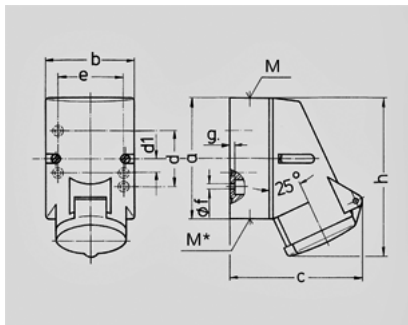

TwinCONTACT -
3331

: 1

4-

1

(

)

180°

	16 A
	5
	400 V
	6
	50-60
T	- TwinCONTACT
	IP 44

Чертеж 1 MB 209	A Полоса	16		
		3	4	5
Размеры, мм.	a	87	100	100
	b	64	75	75
	c	99	110	113
	d	40	-	-
	d1	-	11	11
	e	50	59	59
	f	4,5	5	5
	g.	4	4	4
	h	115	125	128
	M	20	20	20
	M*	M20 (слеп.) прорезать отверстие		
Макс. сечение кабеля до мм.		15	15	15
Клеммы для кабеля		1,5	1,5	1,5
сечением от до мм²		-4	-4	-4