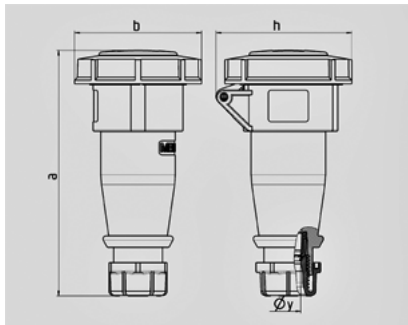

AM- TOP -

21521

Ampere	16 A
	3 .
	230 B
	6
	50-60
T	
	IP 67

Чертеж 3 MB 62	A Полоса	16			32		
		3	4	5	3	4	5
Размеры, мм.	a	146	166	172	212	212	213
	b	72	79	89	96	96	102
	h	80	88	95	98	98	105
	y	14,5	16	16	22	22	22
Клеммы для кабеля		1	1	1	2,5	2,5	2,5
сечением от до мм <sup>2</sup>		—2,5	—2,5	—2,5	—6	—6	—6