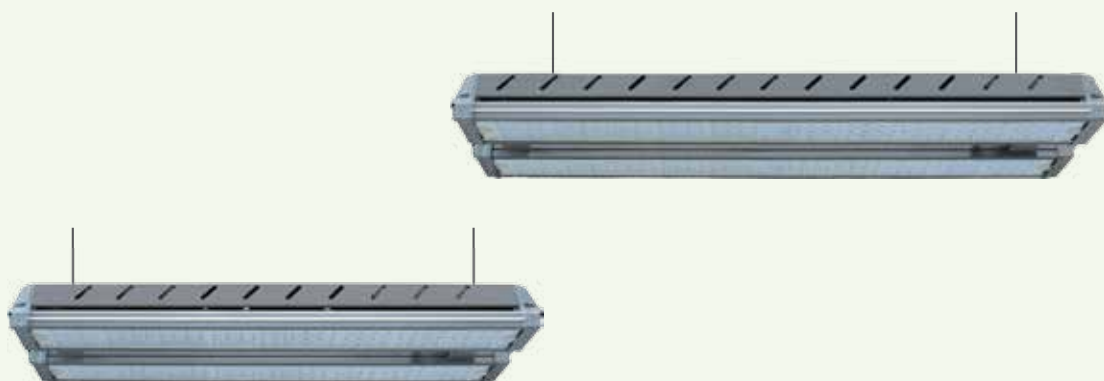

ПРОМЫШЛЕННЫЕ СВЕТИЛЬНИКИ

СЕРИЯ INDUSTRY.3 ПОДВЕСНЫЕ

Наименование	Артикул	Мощность max, Вт	Цветовая температура, К*	Световой поток, лм для CRI 70	КСС	Тип крепления
INDUSTRY.3-160-136/136		Размер, LxAxB, мм - 762x106x128, масса нетто, кг - 5,3				
	71215041022080	155	4000	20700	Д	SC
	71215061022080	155	5000	20700	Д	SC
	71215041032080	155	4000	20700	Г	SC
	71215061032080	155	5000	20700	Г	SC
INDUSTRY.3-215-148/148		Размер, LxAxB, мм - 954x106x128, масса нетто, кг - 6,2				
	71216041022080	205	4000	27500	Д	SC
	71216061022080	205	5000	27500	Д	SC
	71216041032080	205	4000	27500	Г	SC
	71216061032080	205	5000	27500	Г	SC
INDUSTRY.3-270-160/160		Размер, LxAxB, мм - 1146x106x128, масса нетто, кг - 7,0				
	71217041022080	255	4000	34500	Д	SC
	71217061022080	255	5000	34500	Д	SC
	71217041032080	255	4000	34500	Г	SC
	71217061032080	255	5000	34500	Г	SC

* - 4000 К - основной продукт, остальные цветовые температуры под заказ.

ПРОМЫШЛЕННЫЕ СВЕТИЛЬНИКИ

СЕРИЯ INDUSTRY.3 ПОДВЕСНЫЕ

Наименование	Артикул	Мощность max, Вт	Цветовая температура, К*	Световой поток, лм для CRI 70	КСС	Тип крепления
INDUSTRY.3-430-248/248		Размер, LxAxB, мм - 970x265x100, масса нетто, кг - 12,4				
	71218041022080	420	4000	54400	Д	SC
	71218061022080	420	5000	54400	Д	SC
	71218041032080	420	4000	54400	Г	SC
	71218061032080	420	5000	54400	Г	SC
INDUSTRY.3-540-260/260		Размер, LxAxB, мм - 1160x265x100, масса нетто, кг - 14				
	71219041022080	510	4000	69000	Д	SC
	71219061022080	510	5000	69000	Д	SC
	71219041032080	510	4000	69000	Г	SC
	71219061032080	510	5000	69000	Г	SC