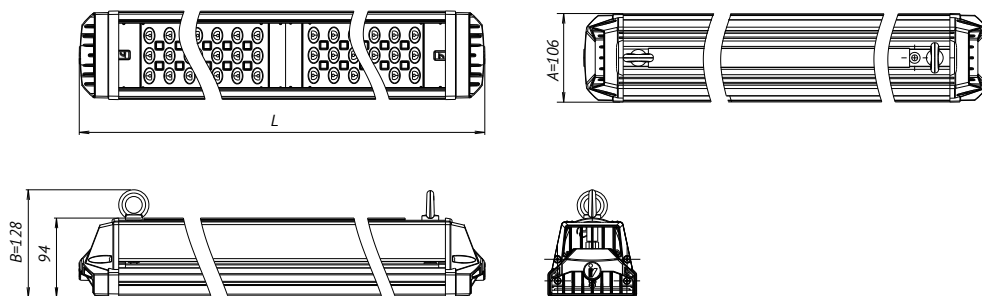

ПРОМЫШЛЕННЫЕ СВЕТИЛЬНИКИ

СЕРИЯ INDUSTRY.3 ПОДВЕСНЫЕ

Наименование	Артикул	Мощность max, Вт	Цветовая температура, К*	Световой поток, лм для CRI 70	КСС	Тип крепления
INDUSTRY.3-160-136/136		Размер, LxAxB, мм - 762x106x128, масса нетто, кг - 5,3				
	71215041022080	155	4000	20700	Д	SC
	71215061022080	155	5000	20700	Д	SC
	71215041032080	155	4000	20700	Г	SC
	71215061032080	155	5000	20700	Г	SC
INDUSTRY.3-215-148/148		Размер, LxAxB, мм - 954x106x128, масса нетто, кг - 6,2				
	71216041022080	205	4000	27500	Д	SC
	71216061022080	205	5000	27500	Д	SC
	71216041032080	205	4000	27500	Г	SC
	71216061032080	205	5000	27500	Г	SC
INDUSTRY.3-270-160/160		Размер, LxAxB, мм - 1146x106x128, масса нетто, кг - 7,0				
	71217041022080	255	4000	34500	Д	SC
	71217061022080	255	5000	34500	Д	SC
	71217041032080	255	4000	34500	Г	SC
	71217061032080	255	5000	34500	Г	SC

* - 4000 К - основной продукт, остальные цветовые температуры под заказ.

ПРОМЫШЛЕННЫЕ СВЕТИЛЬНИКИ

СЕРИЯ INDUSTRY.3 ПОДВЕСНЫЕ

Наименование	Артикул	Мощность max, Вт	Цветовая температура, К*	Световой поток, лм для CRI 70	КСС	Тип крепления
INDUSTRY.3-430-248/248		Размер, LxAxB, мм - 970x265x100, масса нетто, кг - 12,4				
	71218041022080	420	4000	54400	Д	SC
	71218061022080	420	5000	54400	Д	SC
	71218041032080	420	4000	54400	Г	SC
	71218061032080	420	5000	54400	Г	SC
INDUSTRY.3-540-260/260		Размер, LxAxB, мм - 1160x265x100, масса нетто, кг - 14				
	71219041022080	510	4000	69000	Д	SC
	71219061022080	510	5000	69000	Д	SC
	71219041032080	510	4000	69000	Г	SC
	71219061032080	510	5000	69000	Г	SC