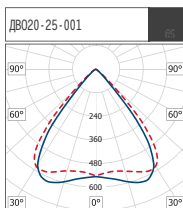

КОНСТРУКЦИЯ

Корпус	Алюминий белого цвета.
Технические данные	Коэффициент мощности - 0,90.
Установка	Встраивается в подвесные потолки. А - установочный размер.

ГАБАРИТНЫЕ РАЗМЕРЫ

Наименование	Размеры, мм		
	D	H	A
ДВО20-10	110	40	87
ДВО20-18	190	40	158
ДВО20-25	228	40	196

ФОТОМЕТРИЯ

Наименование	Код	Мощность, Вт	Световой поток, лм	Световая отдача, лм/Вт	Масса, кг
ДВО20-10-001 DLD 840	1204410001	10	1050	105	0.22
ДВО20-18-001 DLD 840	1204418001	18	1980	110	0.48
ДВО20-25-001 DLD 840	1204425001	25	2950	118	0.68