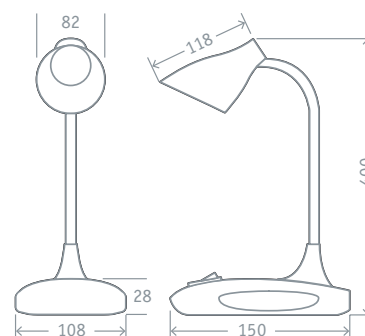

**NDF-D027**

Светодиодный настольный энергосберегающий светильник Navigator серии NDF-D027 с интегрированным светодиодным модулем — идеальное энергоэффективное решение для локального освещения рабочего места. Настольные светильники Navigator прекрасно впишутся как в строгий офисный интерьер, так и в уютную домашнюю обстановку.

Код продукта	Мощность, Вт	Цвет	Напряжение, В	Цветовая температура, К	Длина провода, м	Световой поток, лм	Кол-во штук в коробке	Штрихкод
NDF-D027-5W-4K-BL-LED	5	165–265	черный	4000	1,2	300	1/60	4680043 14225 5
NDF-D027-5W-4K-WH-LED	5	165–265	белый	4000	1,2	300	1/60	4680043 14226 2