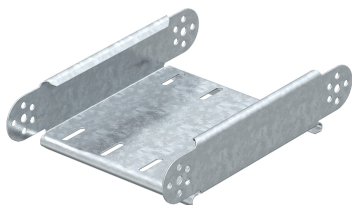

Элемент вертикального регулируемого угла

Артикул: 7005326
Тип: RGBEV 610 FS

Элемент вертикального регулируемого угла для всех типов кабельных лотков с высотой боковой стенки 60 мм.

Размеры

Тип	Ширина, мм	Упаковка, шт.	Вес, кг/100 шт.	Арт. №
RGBEV 610 FS	100	1	48,100	7005326
RGBEV 615 FS	150	1	61,500	7005334
RGBEV 620 FS	200	1	63,600	7005342
RGBEV 630 FS	300	1	80,400	7005369
RGBEV 640 FS	400	1	114,000	7005385
RGBEV 650 FS	500	1	134,000	7005407
RGBEV 660 FS	600	1	154,800	7005423
RGBEV 610 FT	100	1	52,400	7075103
RGBEV 615 FT	150	1	61,800	7075154
RGBEV 620 FT	200	1	69,300	7075200
RGBEV 630 FT	300	1	87,600	7075308
RGBEV 640 FT	400	1	123,000	7075405
RGBEV 650 FT	500	1	144,000	7075502
RGBEV 660 FT	600	1	166,400	7075596