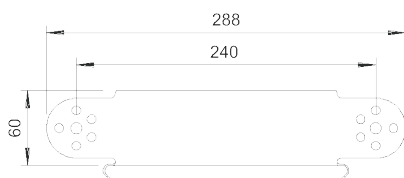

Элемент вертикального регулируемого угла

Артикул: 7005326
Тип: RGBEV 610 FS

Элемент вертикального регулируемого угла для всех типов кабельных лотков с высотой боковой стенки 60 мм.

Размеры

Тип	Ширина, мм	Упаковка, шт.	Вес, кг/100 шт.	Арт. №
RGBEV 610 FS	100	1	48,100	7005326
RGBEV 615 FS	150	1	61,500	7005334
RGBEV 620 FS	200	1	63,600	7005342
RGBEV 630 FS	300	1	80,400	7005369
RGBEV 640 FS	400	1	114,000	7005385
RGBEV 650 FS	500	1	134,000	7005407
RGBEV 660 FS	600	1	154,800	7005423
RGBEV 610 FT	100	1	52,400	7075103
RGBEV 615 FT	150	1	61,800	7075154
RGBEV 620 FT	200	1	69,300	7075200
RGBEV 630 FT	300	1	87,600	7075308
RGBEV 640 FT	400	1	123,000	7075405
RGBEV 650 FT	500	1	144,000	7075502
RGBEV 660 FT	600	1	166,400	7075596