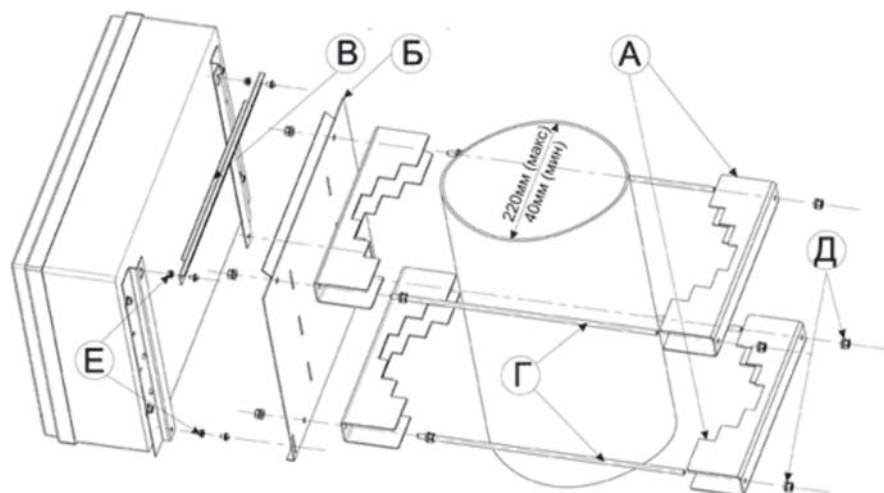

Монтажный кронштейн Краб-220 код товара: 386

Монтажный кронштейн для установки на столбах и опорах источников питания уличного исполнения.

<http://bast.ru/pasport/krab220.pdf>

Монтажная пластина 300x320 мм позволяет установить на столбе источники питания уличного исполнения (<http://bast.ru/products/outdoor/>) производства «Бастион».

- | Удобство сборки и установки на высоте без применения электроинструмента и сварки.
- | Надежное крепление на столбы и опоры освещения диаметром от 40 до 200 мм.
- | Долговечность и коррозионная стойкость оцинкованного покрытия.
- | Набор просечек и толщина металла позволяют, при необходимости, установить любое другое оборудование.

Позиция	А	Б	В	Г	Д	Е
Изображение						
Кол-во	4 шт.	1 шт.	1 шт.	4 шт.	12 шт.	4 шт.
Наименование	Хомут	Шасси	Кронштейн	Шпилька М6	Гровер, Шайба, Гайка М6	Гровер, Винт, Шайба x2, Гайка М3