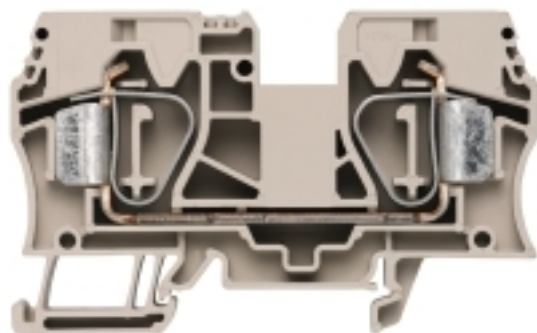

Z-серия
ZDU 16

Weidmüller Interface GmbH & Co. KG
Klingenbergstraße 16
D-32758 Detmold
Germany
Fon: +49 5231 14-0
Fax: +49 5231 14-292083
www.weidmueller.com

Клеммы с пружинной технологией, серия Z, специально разработаны с учетом требований клиентов:

Малое монтажное пространство, большая площадь для маркировки, встроенный контрольный отвод, возможность соединения перемычкой в рамках серии Z и с другими сериями клемм Weidmüller.

Клеммы серии Z имеют большой диапазон сечений зажимаемых проводов и до двух каналов перемычек. Стандартные втычные соединения позволяют распределять потенциалы на произвольное количество клемм.

Общие данные заказа

Тип	ZDU 16
Номер для заказа	1745230000
Исполнение	Z-серия, Проходная клемма, Расчетное сечение: 16 mm², Пружинное соединение, Материал Wemid, Темно-бежевый
GTIN (EAN)	4008190996765
Норма упаковки (VPE)	25 штук