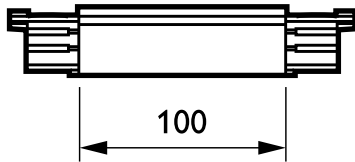

RCS750 3-фазный шинопровод квадратного сечения

Механические компоненты и корпус

Размеры (высота x ширина x глубина) NaN x NaN x NaN mm (NaN x NaN x NaN in)

Данные об изделии

Полный код продукта 871155938122099

Название продукта для заказа ZRS750 CPS WH (XTS14-3)

EAN/UPC — продукт 8711559381220

Код заказа 910500187615

Нумератор — количество на упаковку 1

Нумератор — упаковок на внешний короб 5

Материал № (12NC) 910500187615

Вес нетто (шт.) 0,100 kg

Чертеж размеров

3-circuit square acc. ZRS750