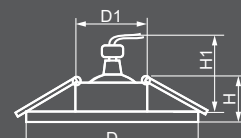

32668
белый матовый / белый

32669
белый матовый / белый

32675
белый матовый / белый

CD989

Габариты (DxH): 120x30mm
Монтаж. диаметр (D1): 60mm
Монтажная высота (H1): 50mm

ЛАМПА

| Тип лампы | Патрон | Мощность | Напряжение | Кол-во в ящике |
|-----------|--------|----------|------------|----------------|
| MR16 | G5.3 | 50W | 12V | 50 шт. |

ПОДСВЕТКА

| Тип подсветки | Цветовая температура | Мощность | Напряжение |
|---------------|----------------------|----------|------------|
| SMD2835 | 4000K | 3W | 230V |

CD990

Габариты (DxH): 120x30mm
Монтаж. диаметр (D1): 60mm
Монтажная высота (H1): 50mm

CD991

Габариты (DxH): 120x30mm
Монтаж. диаметр (D1): 60mm
Монтажная высота (H1): 50mm

ЛАМПА

| Тип лампы | Патрон | Мощность | Напряжение | Кол-во в ящике |
|-----------|--------|----------|------------|----------------|
| MR16 | G5.3 | 50W | 12V | 50 шт. |