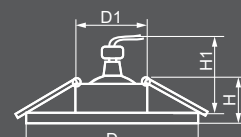

32668
белый матовый / белый

32669
белый матовый / белый

32675
белый матовый / белый

CD989

Габариты (DxH): 120x30mm
Монтаж. диаметр (D1): 60mm
Монтажная высота (H1): 50mm

ЛАМПА

| Тип лампы | Патрон | Мощность | Напряжение | Кол-во в ящике |
|-----------|--------|----------|------------|----------------|
| MR16 | G5.3 | 50W | 12V | 50 шт. |

ПОДСВЕТКА

| Тип подсветки | Цветовая температура | Мощность | Напряжение |
|---------------|----------------------|----------|------------|
| SMD2835 | 4000K | 3W | 230V |

CD990

Габариты (DxH): 120x30mm
Монтаж. диаметр (D1): 60mm
Монтажная высота (H1): 50mm

CD991

Габариты (DxH): 120x30mm
Монтаж. диаметр (D1): 60mm
Монтажная высота (H1): 50mm

ЛАМПА

| Тип лампы | Патрон | Мощность | Напряжение | Кол-во в ящике |
|-----------|--------|----------|------------|----------------|
| MR16 | G5.3 | 50W | 12V | 50 шт. |