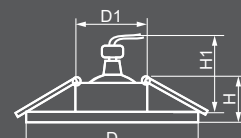

32668
белый матовый / белый

32669
белый матовый / белый

32675
белый матовый / белый

CD989

Габариты (DxH): 120x30mm
Монтаж. диаметр (D1): 60mm
Монтажная высота (H1): 50mm

ЛАМПА

| Тип лампы | Патрон | Мощность | Напряжение | Кол-во в ящике |
|-----------|--------|----------|------------|----------------|
| MR16 | G5.3 | 50W | 12V | 50 шт. |

ПОДСВЕТКА

| Тип подсветки | Цветовая температура | Мощность | Напряжение |
|---------------|----------------------|----------|------------|
| SMD2835 | 4000K | 3W | 230V |

CD990

Габариты (DxH): 120x30mm
Монтаж. диаметр (D1): 60mm
Монтажная высота (H1): 50mm

CD991

Габариты (DxH): 120x30mm
Монтаж. диаметр (D1): 60mm
Монтажная высота (H1): 50mm

ЛАМПА

| Тип лампы | Патрон | Мощность | Напряжение | Кол-во в ящике |
|-----------|--------|----------|------------|----------------|
| MR16 | G5.3 | 50W | 12V | 50 шт. |