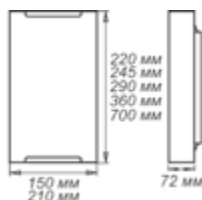

1.1.1. ДЕКОРАТИВНЫЕ С ТОНКИМ СТЕКЛОМ

Серия «Морокко»

золото

хром

штамп металл

Размер, мм		Клипса тип/цвет		
		золото	хром	штамп металл
Ф 250 h 72	1*E27, max 60w	1005204330	1005204331	1005205618
Ф 300 h 82	1*E27, max 60w	1005204321	1005204320	-
Ф 300 h 82	2*E27, max 60w	1005204323	1005204322	1005205666
Ф 400 h 112	2*E27, max 60w	1005204325*	1005204324*	-
Ф 400 h 112	3*E27, max 60w	1005204327*	1005204326*	-
Ф 500 h 135	3*E27, max 60w	1005204329*	1005204328*	-

* позиция под заказ, требуется уточнение минимальной партии заказа.

Размер, мм		Клипса тип/цвет		
		золото	хром	штамп металл
300*156*82	1*E27, max 60w	1005204319	1005204318	1005205667

Размер, мм		Крепёж	
		проволочный хром	планка металл
300*300	1*E27, max 60w	1005205477	1005205717
400*400	2*E27, max 60w	-	1005205734
400*400	3*E27, max 60w	-	1005205741
150*220	1*E27, max 60w	1005205469	1005205668
150*360	2*E27, max 60w	1005205490	1005205669
150*700	4*E27, max 60w	1005205583	-
210*245	1*E27, max 60w	1005205520	1005205670
210*290	1*E27, max 60w	1005205470	-