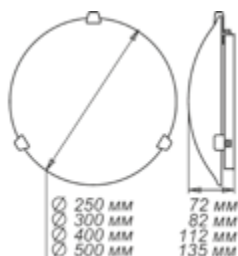

1.1.1. ДЕКОРАТИВНЫЕ С ТОНКИМ СТЕКЛОМ

Серия «Морокко»

золото

хром

штамп металл

Размер, мм		Клипса тип/цвет		
		золото	хром	штамп металл
Ф 250 h 72	1*E27, max 60w	1005204330	1005204331	1005205618
Ф 300 h 82	1*E27, max 60w	1005204321	1005204320	-
Ф 300 h 82	2*E27, max 60w	1005204323	1005204322	1005205666
Ф 400 h 112	2*E27, max 60w	1005204325*	1005204324*	-
Ф 400 h 112	3*E27, max 60w	1005204327*	1005204326*	-
Ф 500 h 135	3*E27, max 60w	1005204329*	1005204328*	-

* позиция под заказ, требуется уточнение минимальной партии заказа.

Размер, мм		Клипса тип/цвет		
		золото	хром	штамп металл
300*156*82	1*E27, max 60w	1005204319	1005204318	1005205667

Размер, мм		Крепёж	
		проволочный хром	планка металл
300*300	1*E27, max 60w	1005205477	1005205717
400*400	2*E27, max 60w	-	1005205734
400*400	3*E27, max 60w	-	1005205741
150*220	1*E27, max 60w	1005205469	1005205668
150*360	2*E27, max 60w	1005205490	1005205669
150*700	4*E27, max 60w	1005205583	-
210*245	1*E27, max 60w	1005205520	1005205670
210*290	1*E27, max 60w	1005205470	-