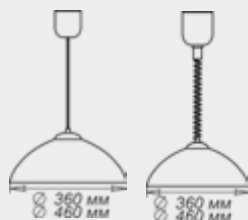

1.1.1. ДЕКОРАТИВНЫЕ С ТОНКИМ СТЕКЛОМ

Серия «Морокко»

золото

хром

штамп металл

Размер, мм		Клипса тип/цвет		
		золото	хром	штамп металл
Ф 250 h 72	1*E27, max 60w	1005204330	1005204331	1005205618
Ф 300 h 82	1*E27, max 60w	1005204321	1005204320	-
Ф 300 h 82	2*E27, max 60w	1005204323	1005204322	1005205666
Ф 400 h 112	2*E27, max 60w	1005204325*	1005204324*	-
Ф 400 h 112	3*E27, max 60w	1005204327*	1005204326*	-
Ф 500 h 135	3*E27, max 60w	1005204329*	1005204328*	-

* позиция под заказ, требуется уточнение минимальной партии заказа.

Размер, мм		Клипса тип/цвет		
		золото	хром	штамп металл
300*156*82	1*E27, max 60w	1005204319	1005204318	1005205667

Размер, мм		Крепёж	
		проволочный хром	планка металл
300*300	1*E27, max 60w	1005205477	1005205717
400*400	2*E27, max 60w	-	1005205734
400*400	3*E27, max 60w	-	1005205741
150*220	1*E27, max 60w	1005205469	1005205668
150*360	2*E27, max 60w	1005205490	1005205669
150*700	4*E27, max 60w	1005205583	-
210*245	1*E27, max 60w	1005205520	1005205670
210*290	1*E27, max 60w	1005205470	-