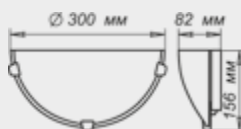

1.1.1. ДЕКОРАТИВНЫЕ С ТОНКИМ СТЕКЛОМ

Серия «Морокко»

золото

хром

штамп металл

Размер, мм		Клипса тип/цвет		
		золото	хром	штамп металл
Ф 250 h 72	1*E27, max 60w	1005204330	1005204331	1005205618
Ф 300 h 82	1*E27, max 60w	1005204321	1005204320	-
Ф 300 h 82	2*E27, max 60w	1005204323	1005204322	1005205666
Ф 400 h 112	2*E27, max 60w	1005204325*	1005204324*	-
Ф 400 h 112	3*E27, max 60w	1005204327*	1005204326*	-
Ф 500 h 135	3*E27, max 60w	1005204329*	1005204328*	-

* позиция под заказ, требуется уточнение минимальной партии заказа.

Размер, мм		Клипса тип/цвет		
		золото	хром	штамп металл
300*156*82	1*E27, max 60w	1005204319	1005204318	1005205667

Размер, мм		Крепёж	
		проволочный хром	планка металл
300*300	1*E27, max 60w	1005205477	1005205717
400*400	2*E27, max 60w	-	1005205734
400*400	3*E27, max 60w	-	1005205741
150*220	1*E27, max 60w	1005205469	1005205668
150*360	2*E27, max 60w	1005205490	1005205669
150*700	4*E27, max 60w	1005205583	-
210*245	1*E27, max 60w	1005205520	1005205670
210*290	1*E27, max 60w	1005205470	-