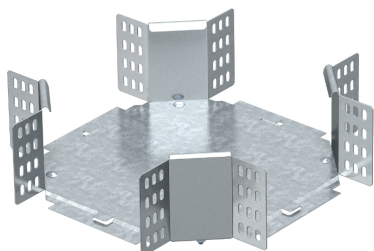

Крестообразная секция 100-300 мм

Артикул: 7004648

Тип: RK 110 FS

Горизонтальная крестообразная секция для всех типов кабельных лотков с высотой боковой стенки 110 мм.

Тип	Ширина, мм	Упаковка, шт.	Вес, кг/100 шт.	Арт. №
RK 110 FS	100	1	110,000	7004648
RK 120 FS	200	1	160,000	7004664
RK 130 FS	300	1	220,000	7004680
RK 110 FT	100	1	120,000	7115113
RK 120 FT	200	1	175,000	7115210
RK 130 FT	300	1	240,000	7115318

Размеры