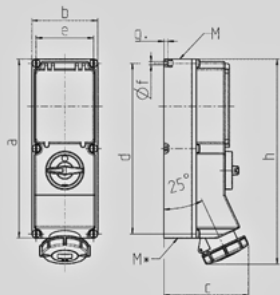

7050

DIN-

DUO

	16 A
	3
	230 B
	6
	50-60
T	
	IP 67

Чертеж		16			32		63	
1 MB 181/620	Полоса	3	4	5	4	5	4	5
Размеры, мм.	a	364	364	364	364	364	460	460
	b	134	134	134	134	134	180	180
	c	160	162	163	168	168	200	200
	d	347	347	347	347	347	440	440
	e	117	117	117	117	117	160	160
	f	6,3	6,3	6,3	6,3	6,3	8,1	8,1
	g.	8	8	8	8	8	8	8
	h	391	395	398	408	411	200	200
	M	32/40	32/40	32/40	32/40	32/40	40	40
	M*	2x32	2x32	2x32	2x32	2x32	2x40	2x40
Макс. сечение кабеля до мм.		27	27	27	27	27	27	27
Клеммы для кабеля		1,5	1,5	1,5	2,5	2,5	6	6
сечением от до мм²		-4	-4	-4	-10	-10	-25	-25