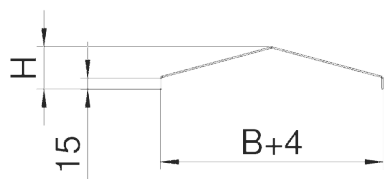

Крышка скатной формы

Артикул: 6227261
Тип: WDRLU DF1116 2FT

Размеры

| Тип | Размер В, мм | Длина, мм | Размер Н, мм | Упаковка, м | Вес, кг/100 м | Арт. № |
|------------------|--------------|-----------|--------------|-------------|---------------|---------|
| WDRLU DF1116 2FT | 200 | 3000 | 45 | 3 | 380,000 | 6227261 |
| WDRLU DF1116 3FT | 300 | 3000 | 58 | 3 | 544,340 | 6227263 |
| WDRLU DF1116 4FT | 400 | 3000 | 72 | 3 | 707,000 | 6227265 |
| WDRLU DF1116 5FT | 500 | 3000 | 85 | 3 | 869,340 | 6227267 |
| WDRLU DF1116 6FT | 600 | 3000 | 98 | 3 | 1032,000 | 6227269 |