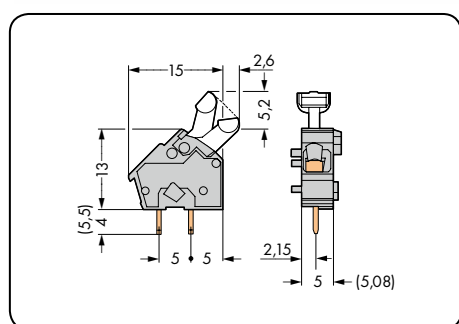

Модульные клеммы и клеммные колодки для печатных плат с нажимными кнопками 2,5 мм²

CAGE CLAMP®

1
99

Шаг контактов 5/5,08 мм / 0,2 дюйма		Шаг контактов 7,5/7,62 мм / 0,3 дюйма		Шаг контактов 10/10,16 мм / 0,4 дюйма	
0,08 – 2,5 мм ² 320 В / 4 кВ / 2, 24 А	AWG 28 – 12 300 В / 10 А	0,08 – 2,5 мм ² 320 В / 4 кВ / 2, 24 А	AWG 28 – 12 300 В / 10 А	0,08 – 2,5 мм ² 630 В / 6 кВ / 2, 24 А	AWG 28 – 12 300 В / 10 А

Цвет	Артикул	Упак. единица	Цвет	Артикул	Упак. единица	Цвет	Артикул	Упак. единица
Модульная клемма с нажимной кнопкой, 2 вывода под пайку/полюс			Модульная клемма с нажимной кнопкой, 2 вывода под пайку/полюс			Модульная клемма с нажимной кнопкой, 2 вывода под пайку/полюс		
● серые	256-401	600 (6 x 100)	● серые	256-501	400 (4 x 100)	● серые	256-601	300 (3 x 100)
● красные	256-740	600 (6 x 100)	● красные	256-750	400 (4 x 100)	● красные	256-760	300 (3 x 100)
● темно-серые	256-742	600 (6 x 100)	● темно-серые	256-752	400 (4 x 100)	● темно-серые	256-762	300 (3 x 100)
● светло-серые	256-743	600 (6 x 100)	● светло-серые	256-753	400 (4 x 100)	● светло-серые	256-763	300 (3 x 100)
● синие	256-744	600 (6 x 100)	● синие	256-754	400 (4 x 100)	● синие	256-764	300 (3 x 100)
● оранжевые	256-746	600 (6 x 100)	● оранжевые	256-756	400 (4 x 100)	● оранжевые	256-766	300 (3 x 100)
● светло-зеленые	256-747	600 (6 x 100)	● светло-зеленые	256-757	400 (4 x 100)	● светло-зеленые	256-767	300 (3 x 100)
○ Ex e II	256-743/999-950		○ Ex e II	256-753/999-950		○ Ex e II	256-763/999-950	
			① Подходит для исполнений Ex i			① Подходит для исполнений Ex i		
Суффикс артикула для модульных клемм с выводами под пайку 5,5 мм: /332-000								

Торцевые пластины для серии 256, защищающиеся, толщина 1 мм / 0,039 дюйма	Цвет	Артикул	Упак. единица
	серые	256-100	100
	темно-серые	256-200	100
	светло-серые	256-300	100
	синие	256-400	100
	красные	256-500	100
	оранжевые	256-600	100
	светло-зеленые	256-700	100
	черные	256-800	100