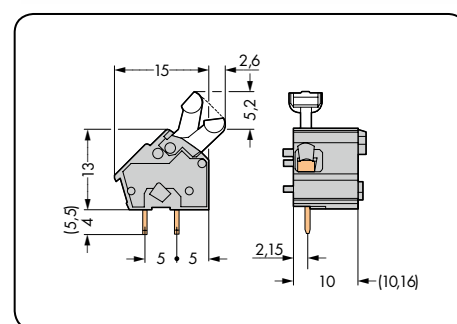

Модульные клеммы и клеммные колодки для печатных плат с нажимными кнопками 2,5 мм²

CAGE CLAMP®

1
99

Шаг контактов 5/5,08 мм / 0,2 дюйма		Шаг контактов 7,5/7,62 мм / 0,3 дюйма		Шаг контактов 10/10,16 мм / 0,4 дюйма	
0,08 – 2,5 мм ² 320 В / 4 кВ / 2, 24 А	AWG 28 – 12 300 В / 10 А	0,08 – 2,5 мм ² 320 В / 4 кВ / 2, 24 А	AWG 28 – 12 300 В / 10 А	0,08 – 2,5 мм ² 630 В / 6 кВ / 2, 24 А	AWG 28 – 12 300 В / 10 А

Цвет	Артикул	Упак. единица	Цвет	Артикул	Упак. единица	Цвет	Артикул	Упак. единица
Модульная клемма с нажимной кнопкой, 2 вывода под пайку/полюс			Модульная клемма с нажимной кнопкой, 2 вывода под пайку/полюс			Модульная клемма с нажимной кнопкой, 2 вывода под пайку/полюс		
● серые	256-401	600 (6 x 100)	● серые	256-501	400 (4 x 100)	● серые	256-601	300 (3 x 100)
● красные	256-740	600 (6 x 100)	● красные	256-750	400 (4 x 100)	● красные	256-760	300 (3 x 100)
● темно-серые	256-742	600 (6 x 100)	● темно-серые	256-752	400 (4 x 100)	● темно-серые	256-762	300 (3 x 100)
● светло-серые	256-743	600 (6 x 100)	● светло-серые	256-753	400 (4 x 100)	● светло-серые	256-763	300 (3 x 100)
● синие	256-744	600 (6 x 100)	● синие	256-754	400 (4 x 100)	● синие	256-764	300 (3 x 100)
● оранжевые	256-746	600 (6 x 100)	● оранжевые	256-756	400 (4 x 100)	● оранжевые	256-766	300 (3 x 100)
● светло-зеленые	256-747	600 (6 x 100)	● светло-зеленые	256-757	400 (4 x 100)	● светло-зеленые	256-767	300 (3 x 100)
○ Ex e II	256-743/999-950		○ Ex e II	256-753/999-950		○ Ex e II	256-763/999-950	
			① Подходит для исполнений Ex i			① Подходит для исполнений Ex i		
Суффикс артикула для модульных клемм с выводами под пайку 5,5 мм: /332-000								

Торцевые пластины для серии 256, защищающиеся, толщина 1 мм / 0,039 дюйма	Цвет	Артикул	Упак. единица
	серые	256-100	100
	темно-серые	256-200	100
	светло-серые	256-300	100
	синие	256-400	100
	красные	256-500	100
	оранжевые	256-600	100
	светло-зеленые	256-700	100
	черные	256-800	100