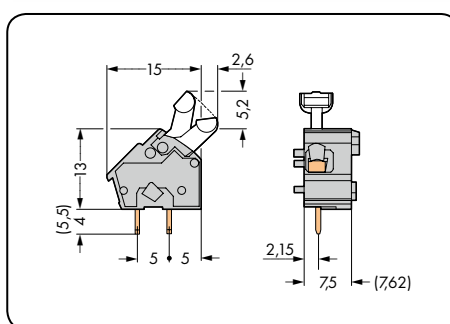

Модульные клеммы и клеммные колодки для печатных плат с нажимными кнопками 2,5 мм²

CAGE CLAMP®

1
99

Шаг контактов 5/5,08 мм / 0,2 дюйма		Шаг контактов 7,5/7,62 мм / 0,3 дюйма		Шаг контактов 10/10,16 мм / 0,4 дюйма	
0,08 – 2,5 мм ² 320 В / 4 кВ / 2, 24 А	AWG 28 – 12 300 В / 10 А	0,08 – 2,5 мм ² 320 В / 4 кВ / 2, 24 А	AWG 28 – 12 300 В / 10 А	0,08 – 2,5 мм ² 630 В / 6 кВ / 2, 24 А	AWG 28 – 12 300 В / 10 А

Цвет	Артикул	Упак. единица	Цвет	Артикул	Упак. единица	Цвет	Артикул	Упак. единица
Модульная клемма с нажимной кнопкой, 2 вывода под пайку/полюс			Модульная клемма с нажимной кнопкой, 2 вывода под пайку/полюс			Модульная клемма с нажимной кнопкой, 2 вывода под пайку/полюс		
● серые	256-401	600 (6 x 100)	● серые	256-501	400 (4 x 100)	● серые	256-601	300 (3 x 100)
● красные	256-740	600 (6 x 100)	● красные	256-750	400 (4 x 100)	● красные	256-760	300 (3 x 100)
● темно-серые	256-742	600 (6 x 100)	● темно-серые	256-752	400 (4 x 100)	● темно-серые	256-762	300 (3 x 100)
● светло-серые	256-743	600 (6 x 100)	● светло-серые	256-753	400 (4 x 100)	● светло-серые	256-763	300 (3 x 100)
● синие	256-744	600 (6 x 100)	● синие	256-754	400 (4 x 100)	● синие	256-764	300 (3 x 100)
● оранжевые	256-746	600 (6 x 100)	● оранжевые	256-756	400 (4 x 100)	● оранжевые	256-766	300 (3 x 100)
● светло-зеленые	256-747	600 (6 x 100)	● светло-зеленые	256-757	400 (4 x 100)	● светло-зеленые	256-767	300 (3 x 100)
○ Ex e II	256-743/999-950		○ Ex e II	256-753/999-950		○ Ex e II	256-763/999-950	
			① Подходит для исполнений Ex i			① Подходит для исполнений Ex i		
Суффикс артикула для модульных клемм с выводами под пайку 5,5 мм: /332-000								

Торцевые пластины для серии 256, защищающиеся, толщина 1 мм / 0,039 дюйма	Цвет	Артикул	Упак. единица
	серые	256-100	100
	темно-серые	256-200	100
	светло-серые	256-300	100
	синие	256-400	100
	красные	256-500	100
	оранжевые	256-600	100
	светло-зеленые	256-700	100
	черные	256-800	100