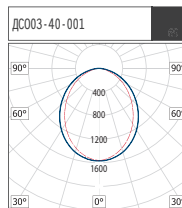

РАСШИФРОВКА ОБОЗНАЧЕНИЙ

Light Line коммерческое название.

840 8 - индекс цветопередачи Ra: 80;
40 - цветовая температура T_{цв}: 4000К.

РАСШИФРОВКА МОДИФИКАЦИЙ

Первая цифра	0 - базовое исполнение (IP20).
Вторая цифра	0 - базовое исполнение.
Третья цифра	1 - опаловый;
(рассеиватель)	2 - призматический прозрачный.

ФОТОМЕТРИЯ

ГАБАРИТНЫЕ РАЗМЕРЫ

Наименование	Размеры, мм		
	L	B	H
ДС003-40 Light Line	1210	130	80
ДС003-50 Light Line	1510	130	80

Наименование	Код	Мощность, Вт	Световой поток, лм	Световая отдача, лм/Вт	Масса, кг
ДС003-40-001 Light Line 840	1153440001	39	3726	95	2.20
ДС003-40-002 Light Line 840	1153440002	39	3700	95	2.20
ДС003-50-001 Light Line 840	1153450001	48	4585	95	2.70
ДС003-50-002 Light Line 840	1153450002	48	4553	95	2.70