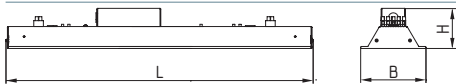

РАСШИФРОВКА ОБОЗНАЧЕНИЙ

Light Line коммерческое название.

840 8 - индекс цветопередачи Ra: 80;
40 - цветовая температура T_{цв}: 4000К.

РАСШИФРОВКА МОДИФИКАЦИЙ

Первая цифра	0 - базовое исполнение (IP20).
Вторая цифра	0 - базовое исполнение.
Третья цифра	1 - опаловый;
(рассеиватель)	2 - призматический прозрачный.

ФОТОМЕТРИЯ

ГАБАРИТНЫЕ РАЗМЕРЫ

Наименование	Размеры, мм		
	L	B	H
ДС003-40 Light Line	1210	130	80
ДС003-50 Light Line	1510	130	80

Наименование	Код	Мощность, Вт	Световой поток, лм	Световая отдача, лм/Вт	Масса, кг
ДС003-40-001 Light Line 840	1153440001	39	3726	95	2.20
ДС003-40-002 Light Line 840	1153440002	39	3700	95	2.20
ДС003-50-001 Light Line 840	1153450001	48	4585	95	2.70
ДС003-50-002 Light Line 840	1153450002	48	4553	95	2.70