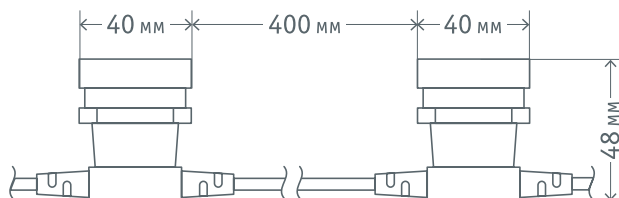

NGF-01

Пылевлагозащищенная гирлянда «Белт Лайт» Navigator серии NGF для ламп с цоколем E27 предназначена для декоративного освещения уличных площадей, парков, стадионов, мостов, фасадов зданий, витрин магазинов и новогодних елок.

- Параллельная схема соединения ламп – при перегорании одной из ламп питание остальных ламп не прерывается
- Уплотнительные кольца на патронах E27 обеспечивают степень защиты от пыли и влаги IP65*
- Кратность резки гирлянды отсутствует
- Расстояние между патронами – 40 см
- Режим свечения – постоянный

Код продукта	Мощность, Вт	Номинальный ток, А	Напряжение, В/Частота, Гц	Кол-во патронов E27	Сечение проводников, мм ²	Длина гирлянды, м	Материал гирлянды/контактов	Цвет	Кол-во штук в коробке	Штрихкод
NGF-01-20-40-E27-BL	3680	16	230 / 50	50	2x1.5	20	каучук/латунь	черный	1/2	4650074 61553 0
NGF-01-100-40-E27-BL	3680	16	230 / 50	250	2x1.5	100	каучук/латунь	черный	1	4650074 61554 7

*IP65 обеспечивается при вкрученной лампе с цоколем E27 и колбой диаметром 45 мм. Лампы в комплект не входят.