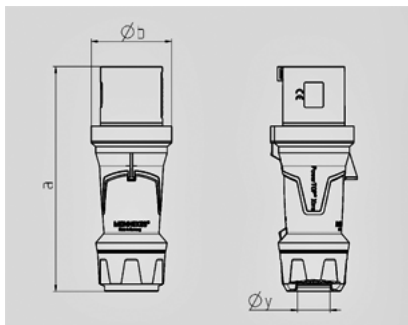

PowerTOP Xtra -

13102

()

Ampere	63 A
	3
	230 B
	6
	50-60
T	
	IP 44

Чертеж 2 MB 226	A Полоса	63		
		3	4	5
Размеры, мм.	a	250	250	250
	b	90	90	90
	y	36	36	36
Клеммы для кабеля		6	6	6
сечением от до мм²		—16	—16	—16