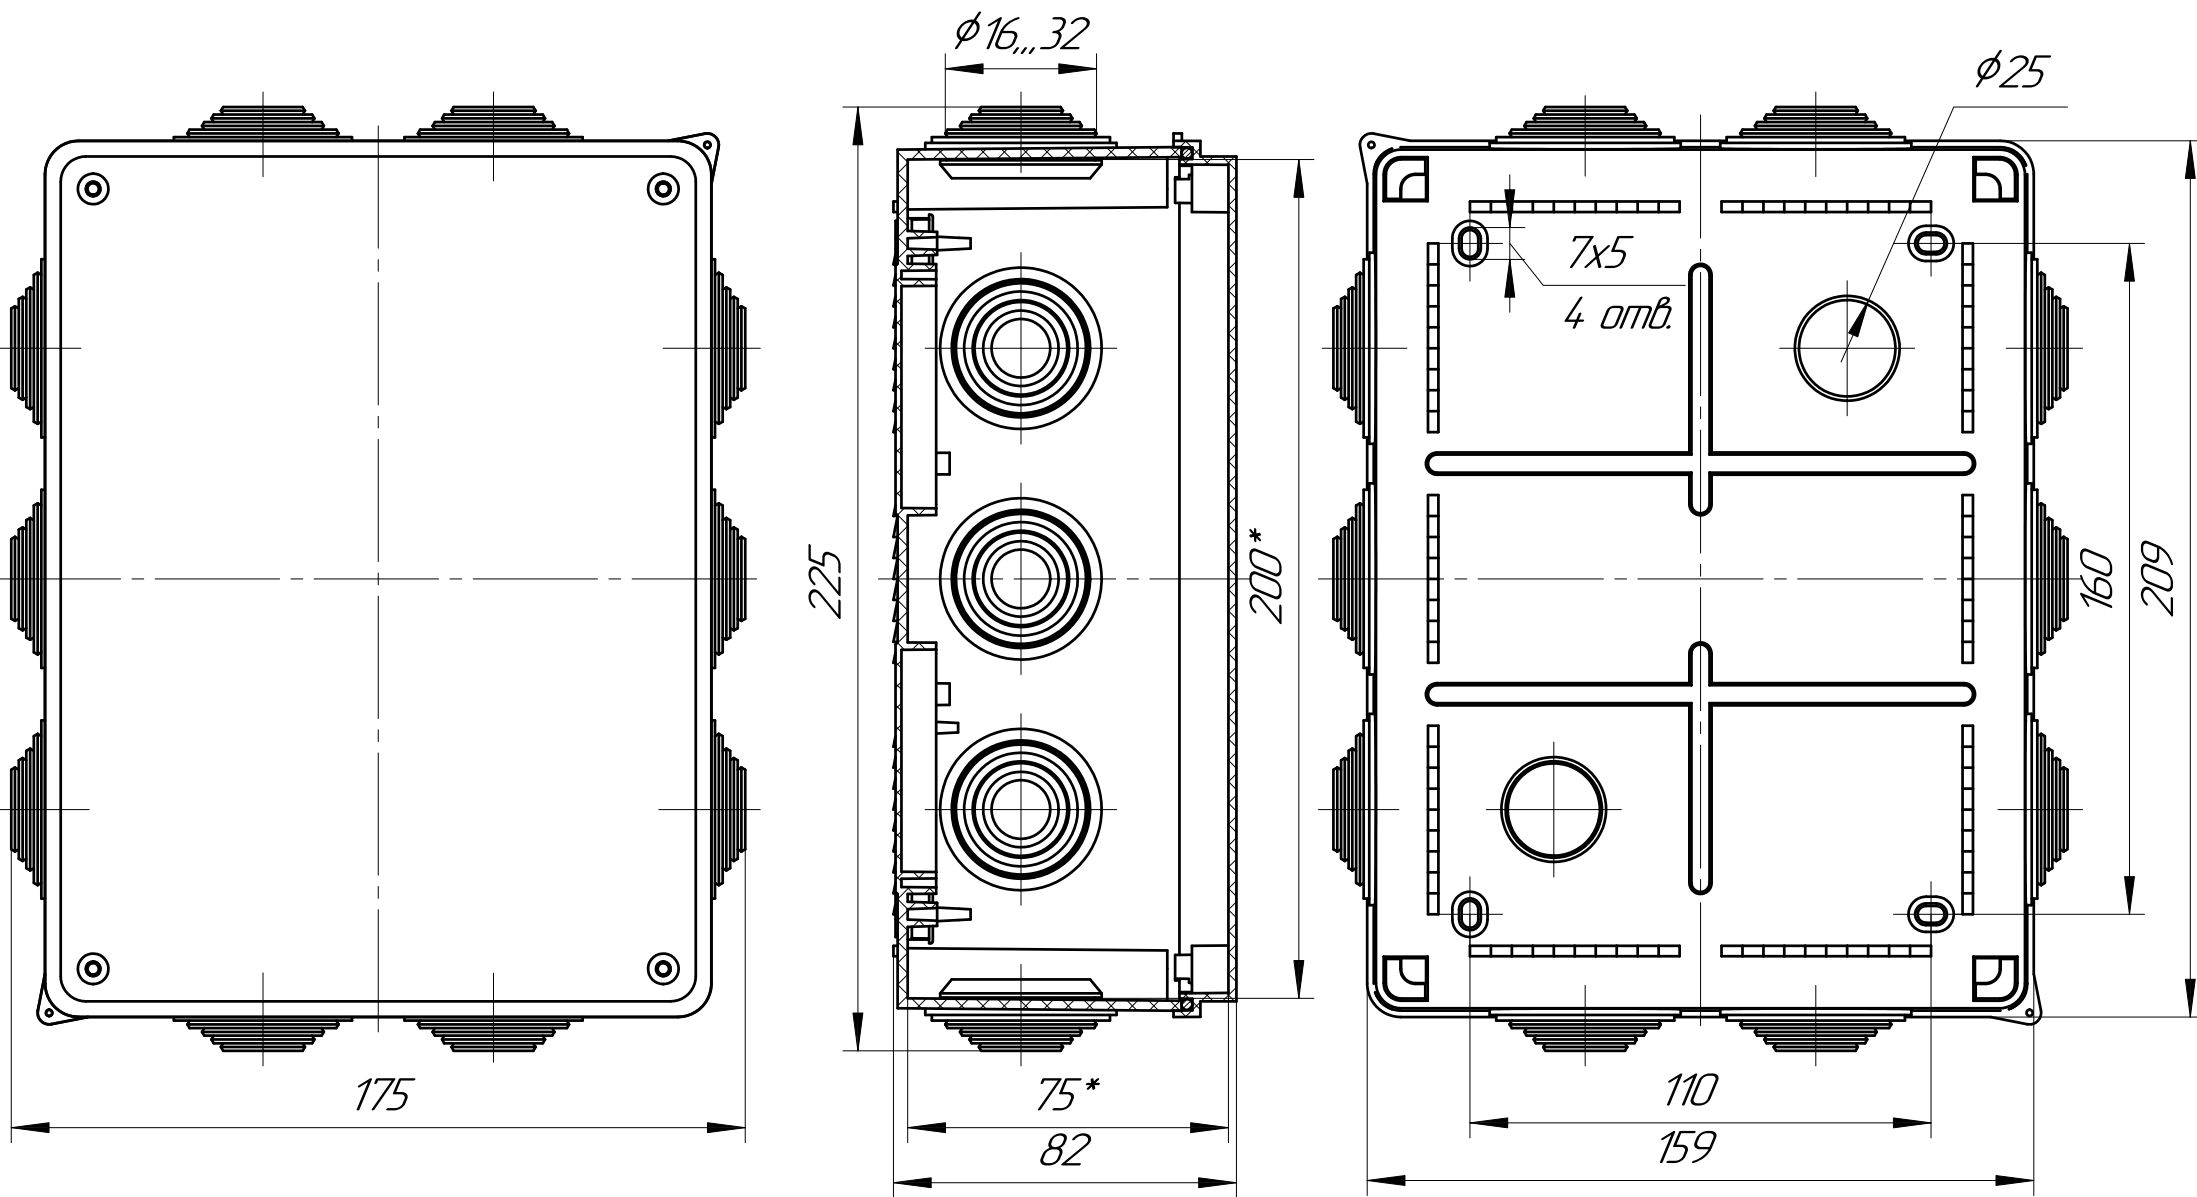

Промруков

Русский производитель электрики

Чертеж 8: Коробка распределительная 40-0320 для о/п безгалогенная (HF) 200x150x75* Промруков