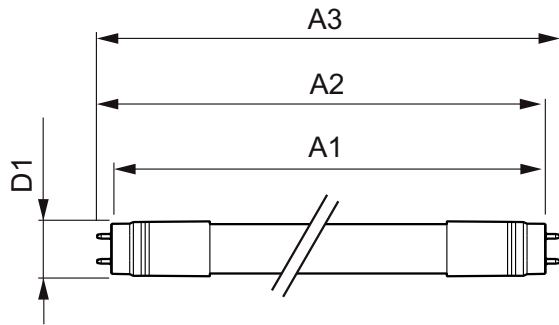

CorePro LEDtube InstantFit HF

Температура хранения (мин.)	-40 °C
Температура корпуса максимальная (ном.)	45 °C
Системы управления и регулировка яркости света	
Возможность изменения яркости света	No
Механические компоненты и корпус	
Длина продукта	1200 mm
Соответствие требованиям и область применения	
Энергосберегающий продукт	Yes
Подходит для акцентного освещения	Yes
Метка энергоэффективности (EEL)	A+
Знаки утверждения	CE marking RoHS compliance KEMA Keur certificate

Энергопотребление кВт-час/1000 ч	19 kWh
Данные об изделии	
Полный код продукта	871869658129200
Название продукта для заказа	CorePro LEDtube HF 1200mm 15W865 T8 G
EAN/UPC — продукт	8718696581292
Код заказа	58129200
Нумератор — количество на упаковку	1
Нумератор — упаковок на внешний короб	10
Материал № (12NC)	929001136502
Вес нетто (шт.)	0.209 kg

Чертеж размеров