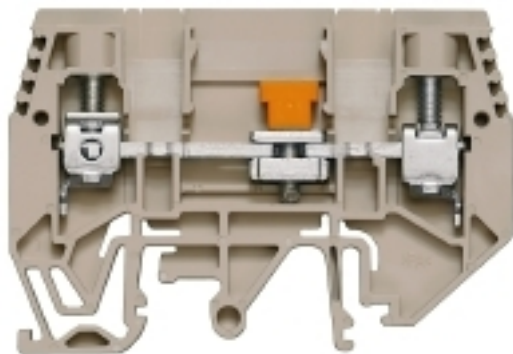

W-серия
WTL 6/1 EN

Weidmüller Interface GmbH & Co. KG
 Klingenbergstraße 16
 D-32758 Detmold
 Germany
 Fon: +49 5231 14-0
 Fax: +49 5231 14-292083
 www.weidmueller.com

Для измерения электрической энергии требуется соответствующая измерительная аппаратура. Неправильное подключение во время работ по обслуживанию может стать причиной повреждения трансформатора тока. Измерительные клеммы с размыкателем – надежный способ решения этой проблемы. Как ведущий поставщик соединителей проводов фирма Weidmüller в тесном сотрудничестве с пользователями разработала клеммы с размыкателем для измерительных трансформаторов. Эти клеммы делают возможной оптимальную реализацию всех важных коммутируемых цепей для измерения тока, напряжения и энергии. Предоставляется возможность реализовывать различные схемы соединения трансформатора тока - например, для замены измерительных приборов или счетчиков электроэнергии.