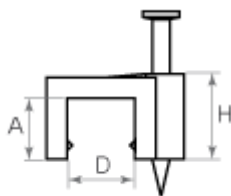

# Скобы пластиковые с гвоздем для плоских проводов

Тип: СПП

- Предназначены для монтажа плоских кабелей и проводов на деревянных поверхностях и гипсокартоне
- Материал гвоздя: закаленная сталь
- Материал скобы: полиэтилен
- Цвет: белый

Наименование, цвет	Размеры (мм)				в упаковке (шт)	мин. норма отпуска	ед. стоим.
	D	H	A	гвоздь			
СПП 4 Fortisflex	4.0	5.5	3.5	1.7x14	50	1	упак
СПП 5 Fortisflex	5.0	5.5	3.5	1.7x14	50	1	упак
СПП 6 Fortisflex	6.0	6.0	4.1	1.7x16	50	1	упак
СПП 7 Fortisflex	7.0	6.5	4.7	1.9x16	50	1	упак
СПП 8 Fortisflex	8.0	7.0	5.0	2.1x19	40	1	упак
СПП 9 Fortisflex	9.0	8.0	5.4	2.1x20	30	1	упак
СПП 10 Fortisflex	10.0	8.0	5.6	2.3x21	25	1	упак
СПП 12 Fortisflex	12.0	8.5	5.6	2.3x23	20	1	упак
СПП 14 Fortisflex	14.0	10.0	7.0	2.3x23	15	1	упак