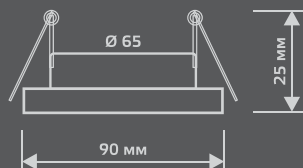

BL064

LED

Тип лампы	GU5.3
Максимальная мощность	50 Вт
Степень защиты	IP20
Материал	стекло
Цвет	золотой узор/золото
Цвет свечения	теплый белый
Количество в упаковке	1/40

ЛАМПА

СВЕТОДИОДНАЯ
ПОДСВЕТКА

BACKLIGHT